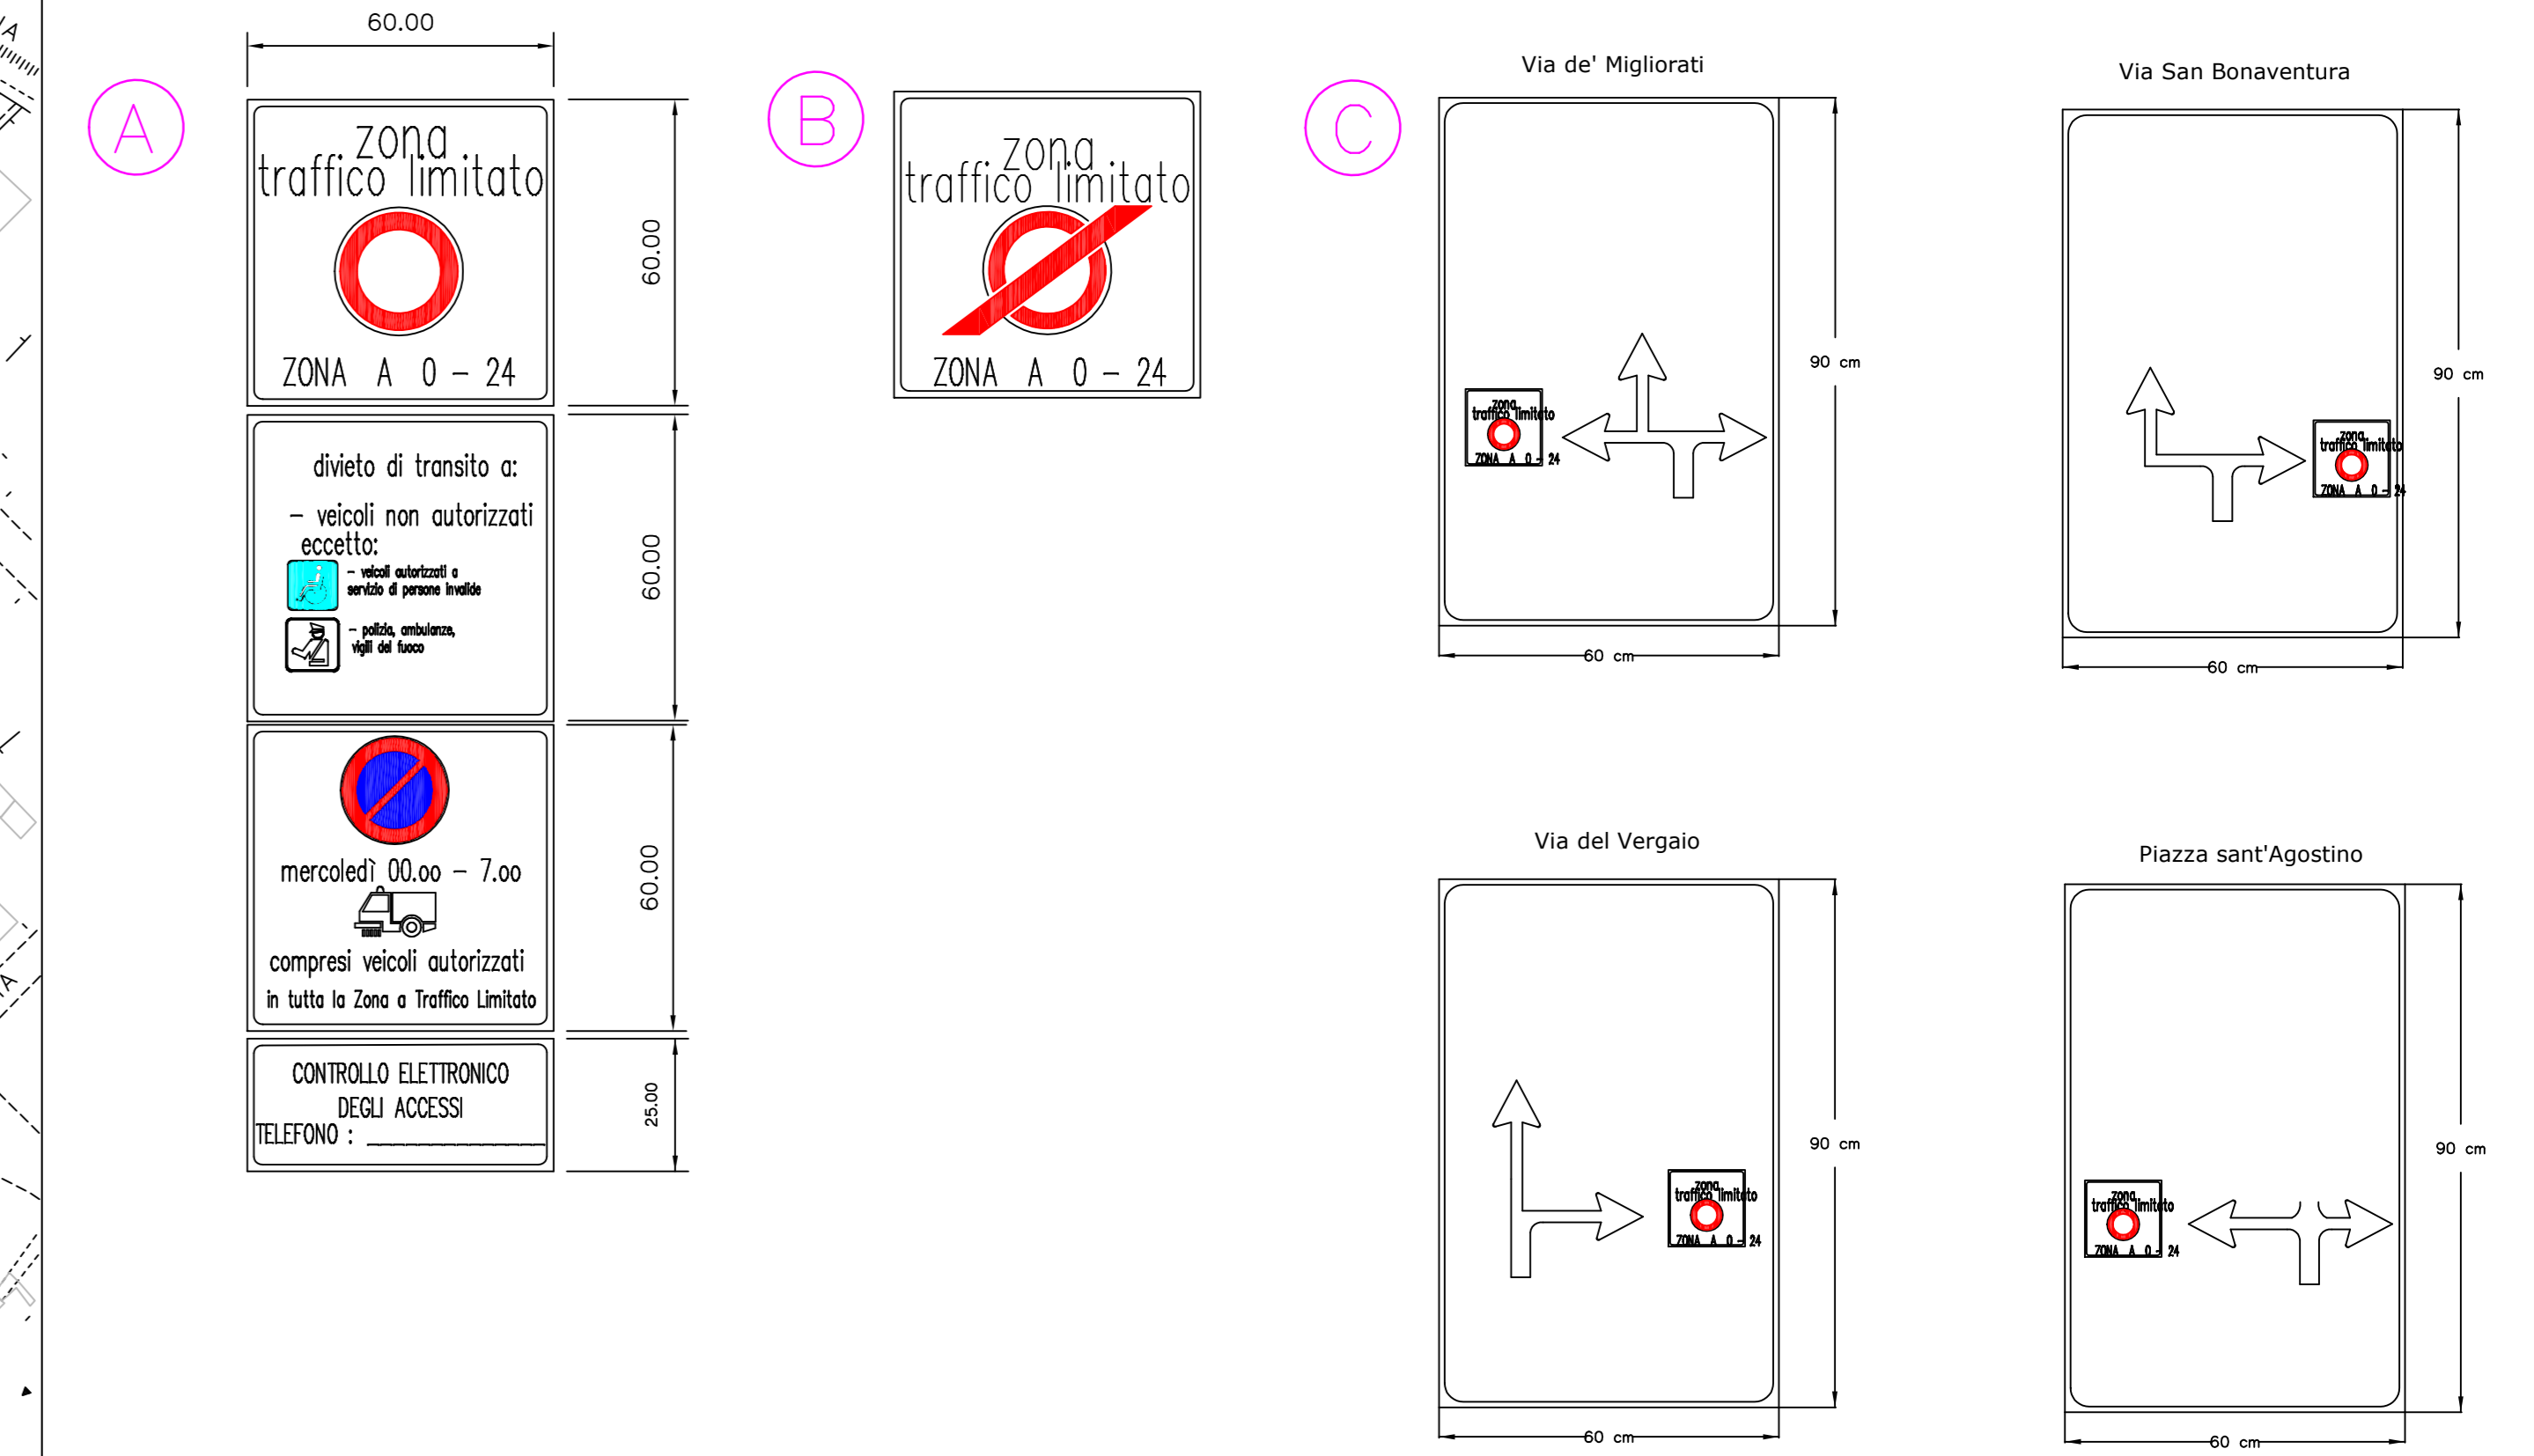

LEGENDA

CAMPITURA IN ROSSO: ZTL A 0 – 24
 SEGNALETICA DI INIZIO/FINE ZTL. A 0 – 24
 (Fig. II 322 A e B D.P.R. n. 151/2012 – Fig. II 322 A e B D.P.R. 495/1992)

SEGNALETICA STRADALE

	1		2		3		4
	5		6		7		8
	9		10		11		12
	13		14		15		16
	17						