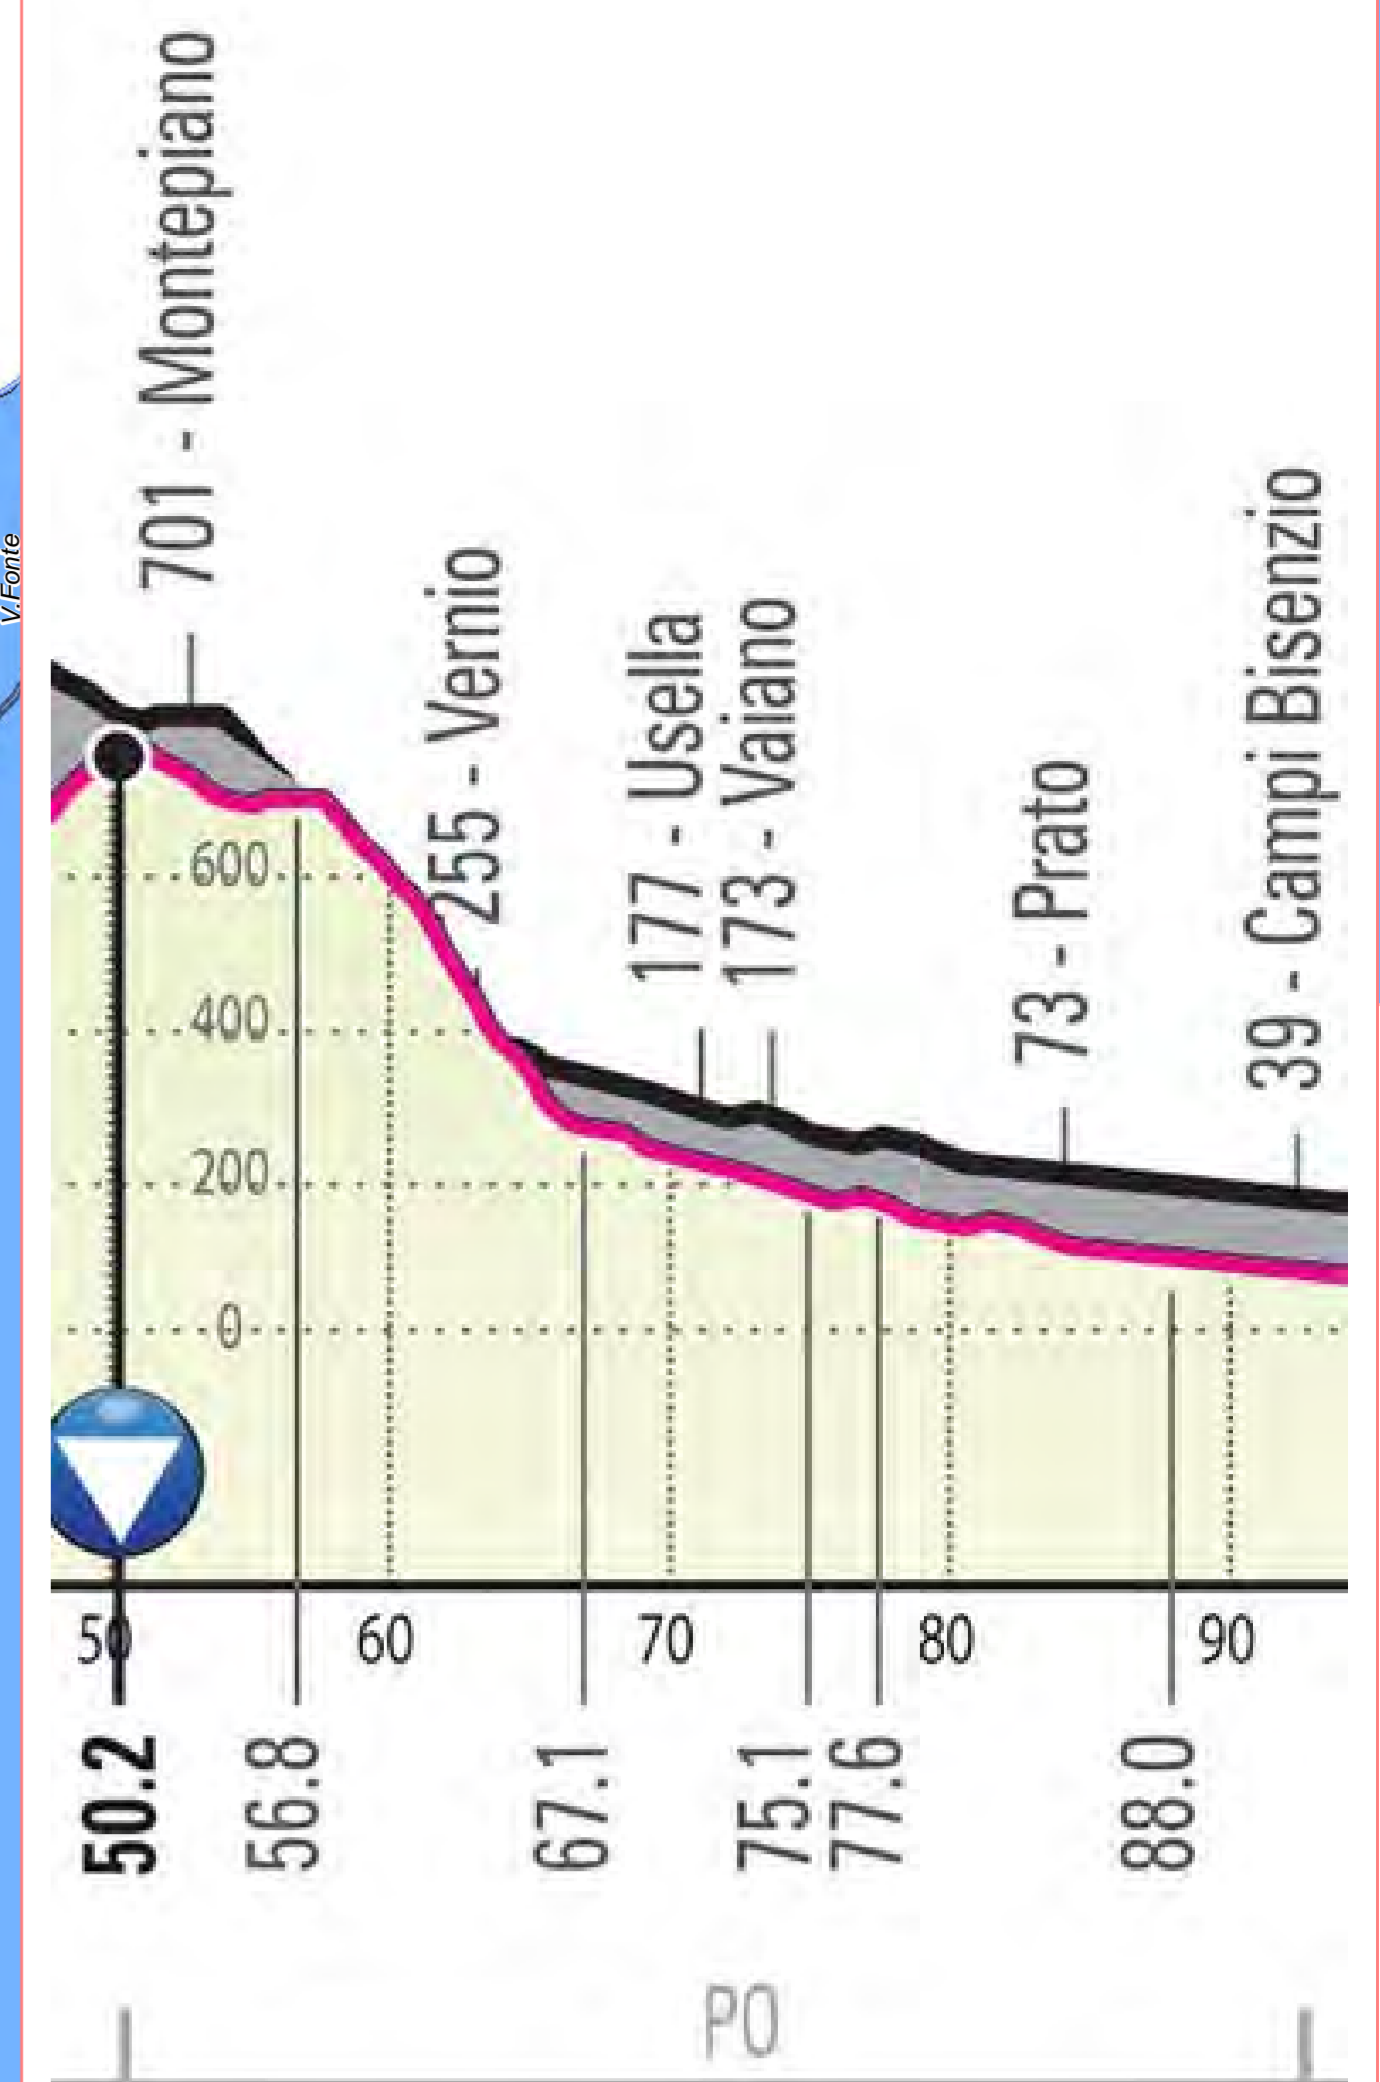

GIRO D'ITALIA 2019

Tappa 2 - Prato

domenica 12 maggio

- deviazioni
 - transenne
 - Percorso a cielo aperto
 - Percorso in galleria / sottopasso
- NOME**
- Est
 - Ovest
 - Santa Lucia

Calenzano

Traffico proveniente da via Firenze, il Rosi, Calenzano attraverso via Vladimiro e Perfetti-Ricasoli.

Deviazione per via Firenze, il Rosi, Calenzano attraverso Perfetti-Ricasoli e via Vladimiro.

Campi Bisenzio