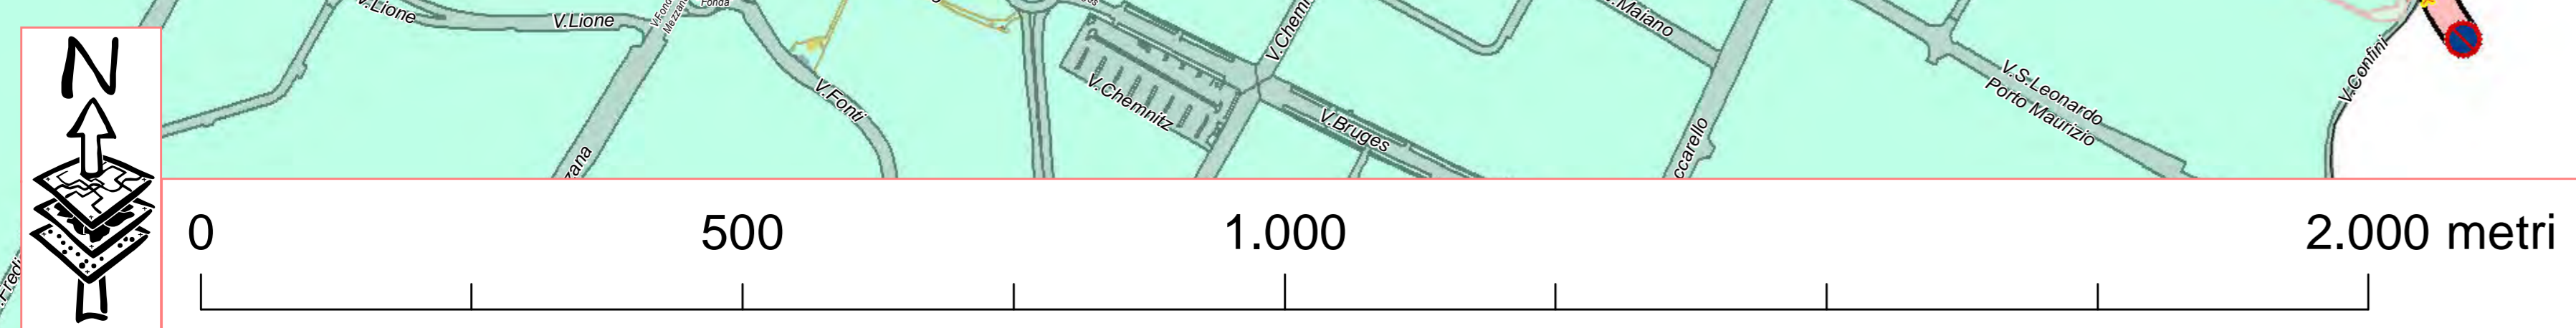

GIRO D'ITALIA 2019

Tappa 2 - Prato

domenica 12 maggio

- deviazioni
 - transenne
 - Percorso a cielo aperto
 - Percorso in galleria / sottopasso
- NOME**
- Est
 - Ovest
 - Santa Lucia

Calenzano

Traffico proveniente da via Firenze, il Rosi, Calenzano attraverso via Vladimiro e Perfetti-Ricasoli.

Deviazione per via Firenze, il Rosi, Calenzano attraverso Perfetti-Ricasoli e via Vladimiro.

Campi Bisenzio