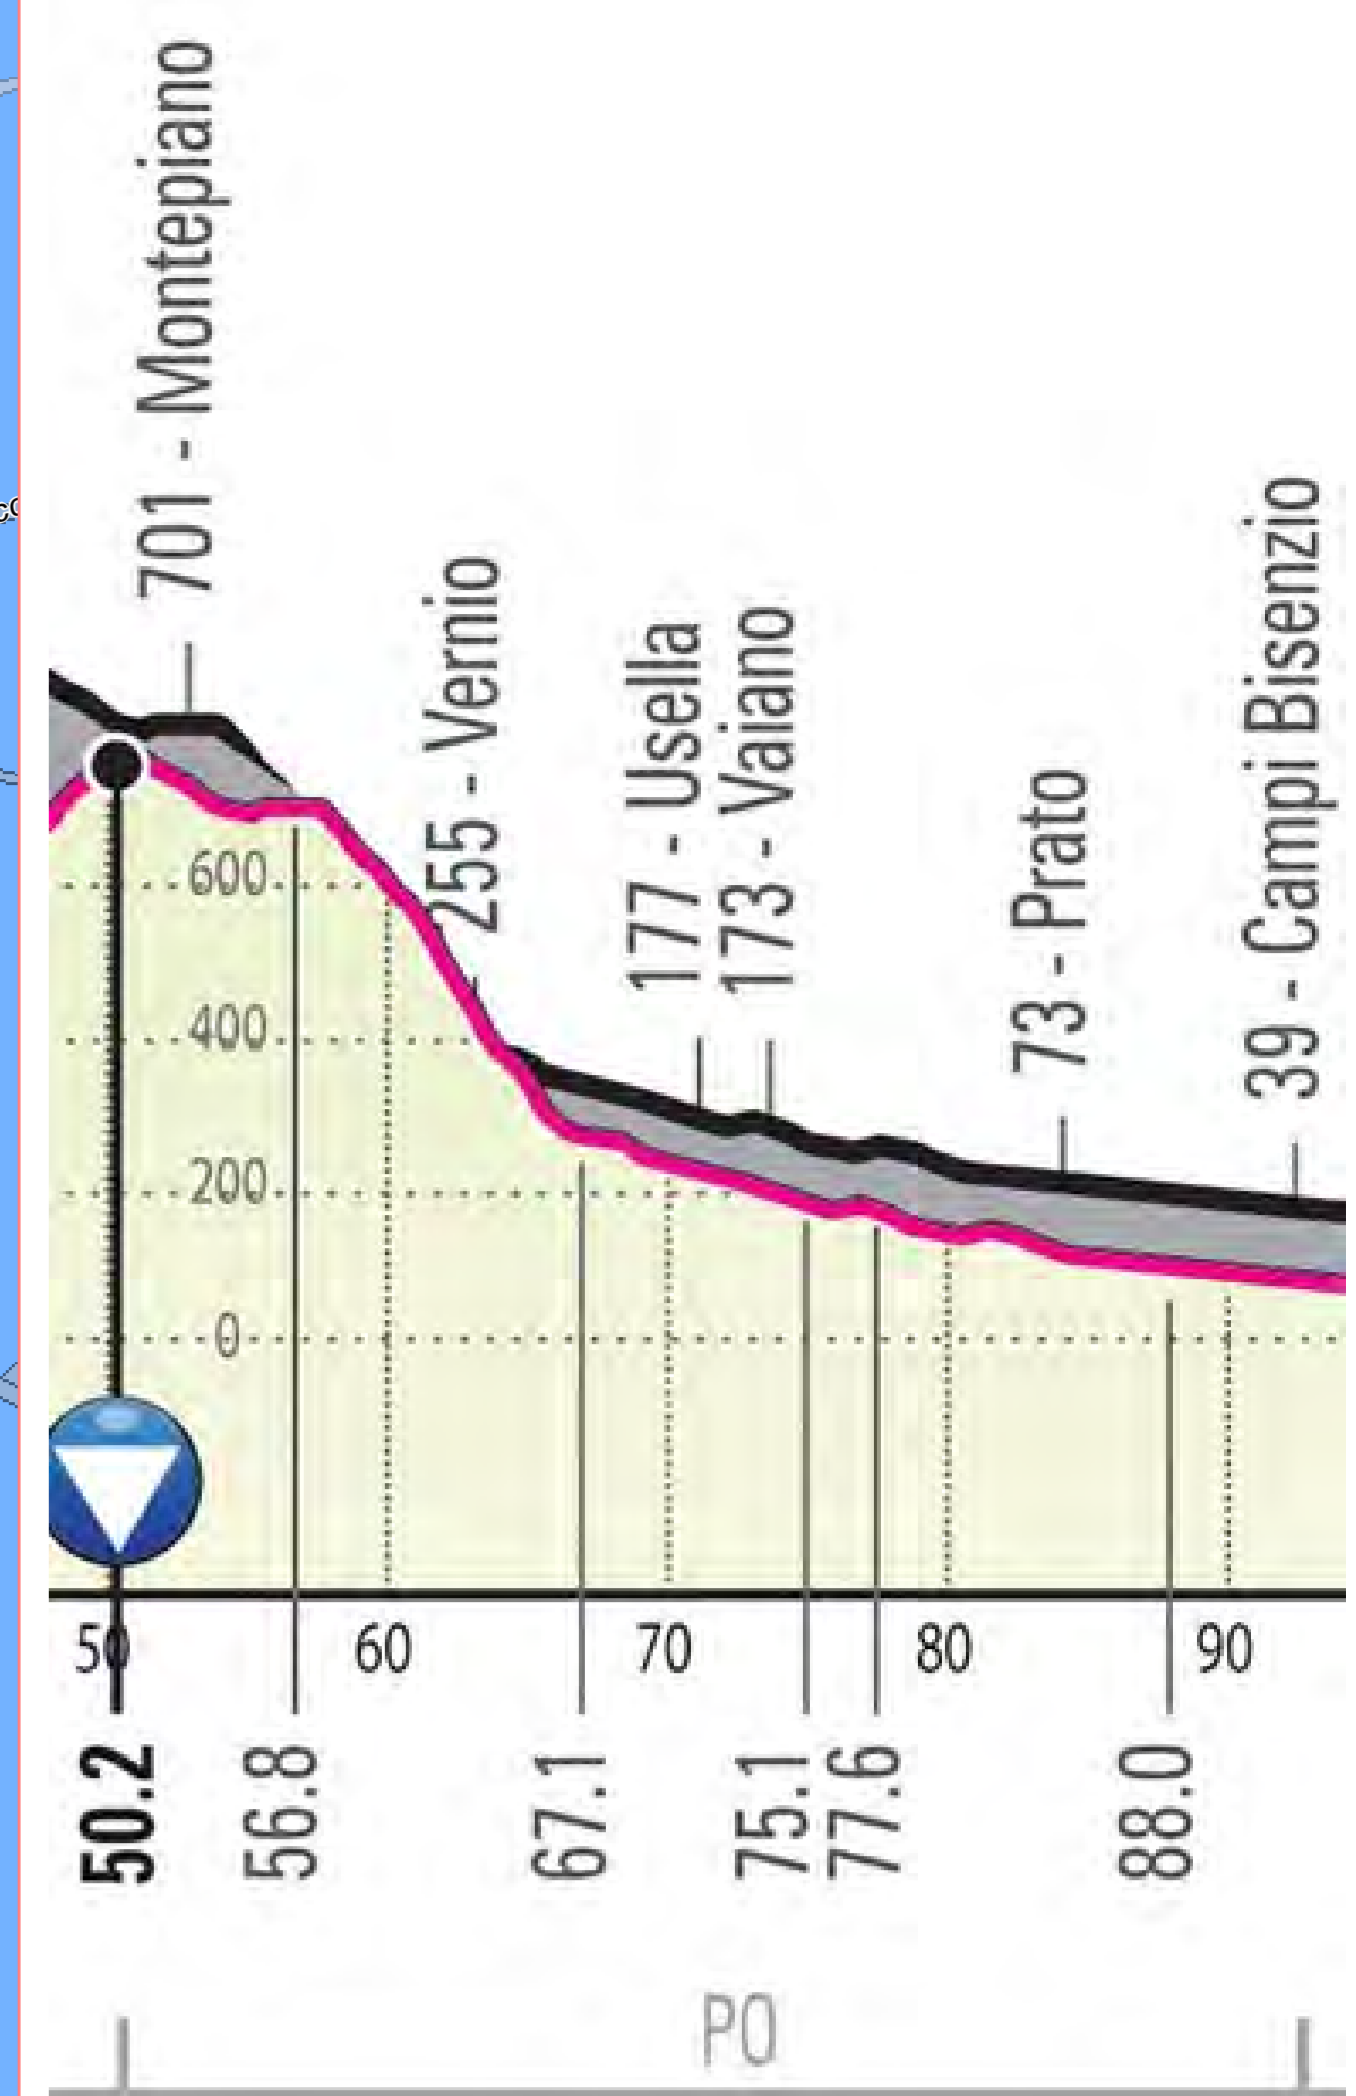

Percorso giro d'Italia Zona Sud scala 1:2000

GIRO D'ITALIA 2019

Tappa 2 - Prato
domenica 12 maggio

- deviazioni
 - transenne
 - Percorso a cielo aperto
 - Percorso in galleria / sottopasso
- Zone**
- Est
 - Ovest
 - Santa Lucia