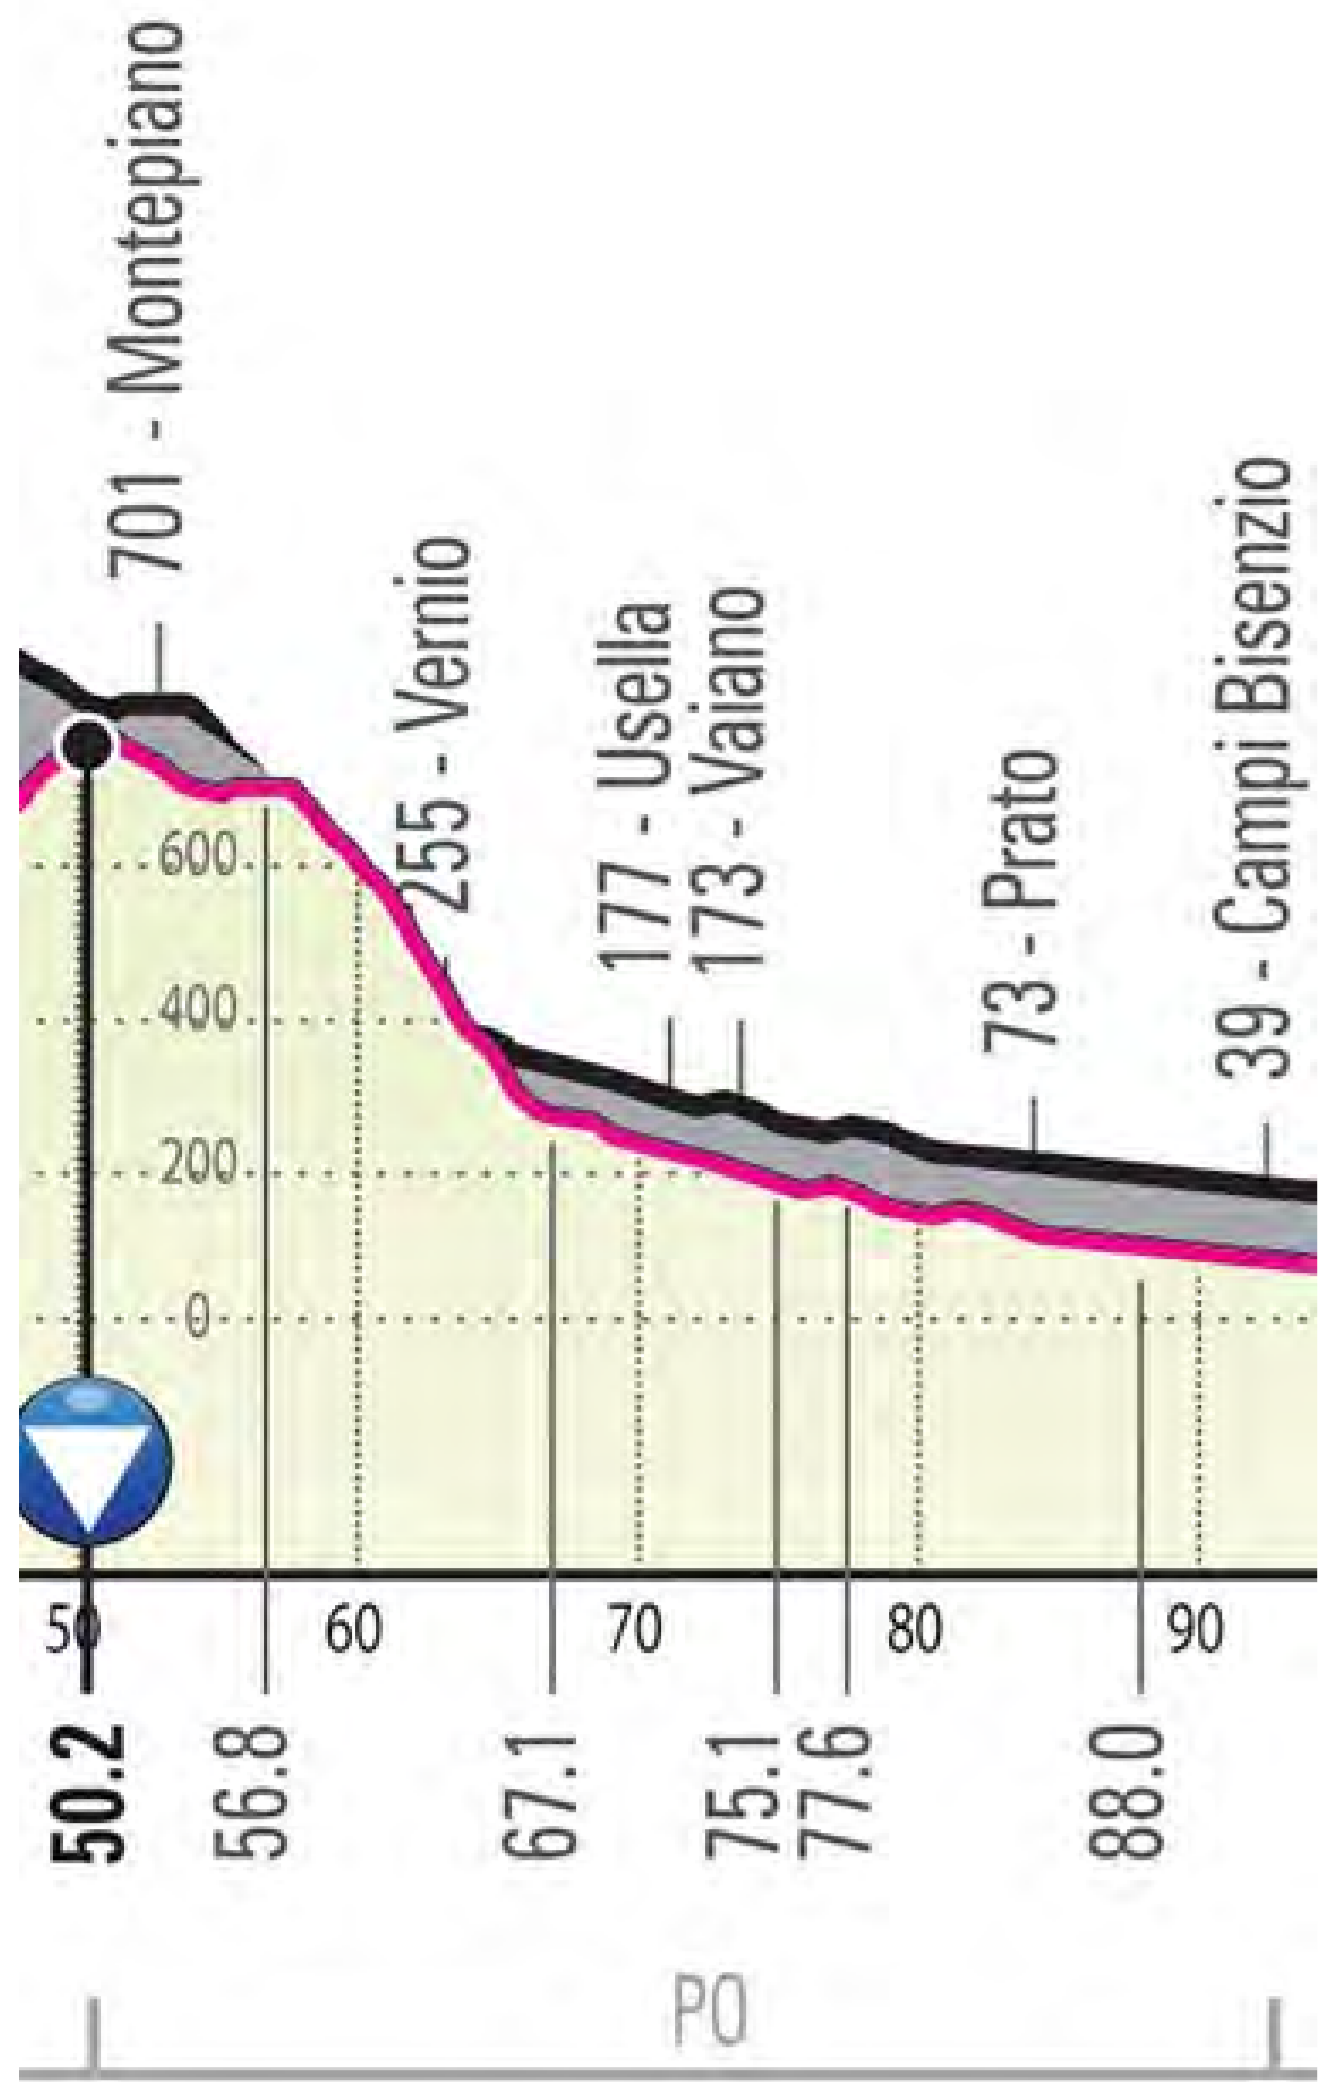

**GIRO D'ITALIA 2019**  
Tappa 2 - Prato  
domenica 12 maggio

# Percorso giro d'Italia

## Zona Centro

### scala 1:2000

- deviazioni
  - XXXXXX transenne
  - Percorso a cielo aperto
  - ▨ Percorso in galleria / sottopasso
- Zone**
- Est
  - Ovest
  - Santa Lucia