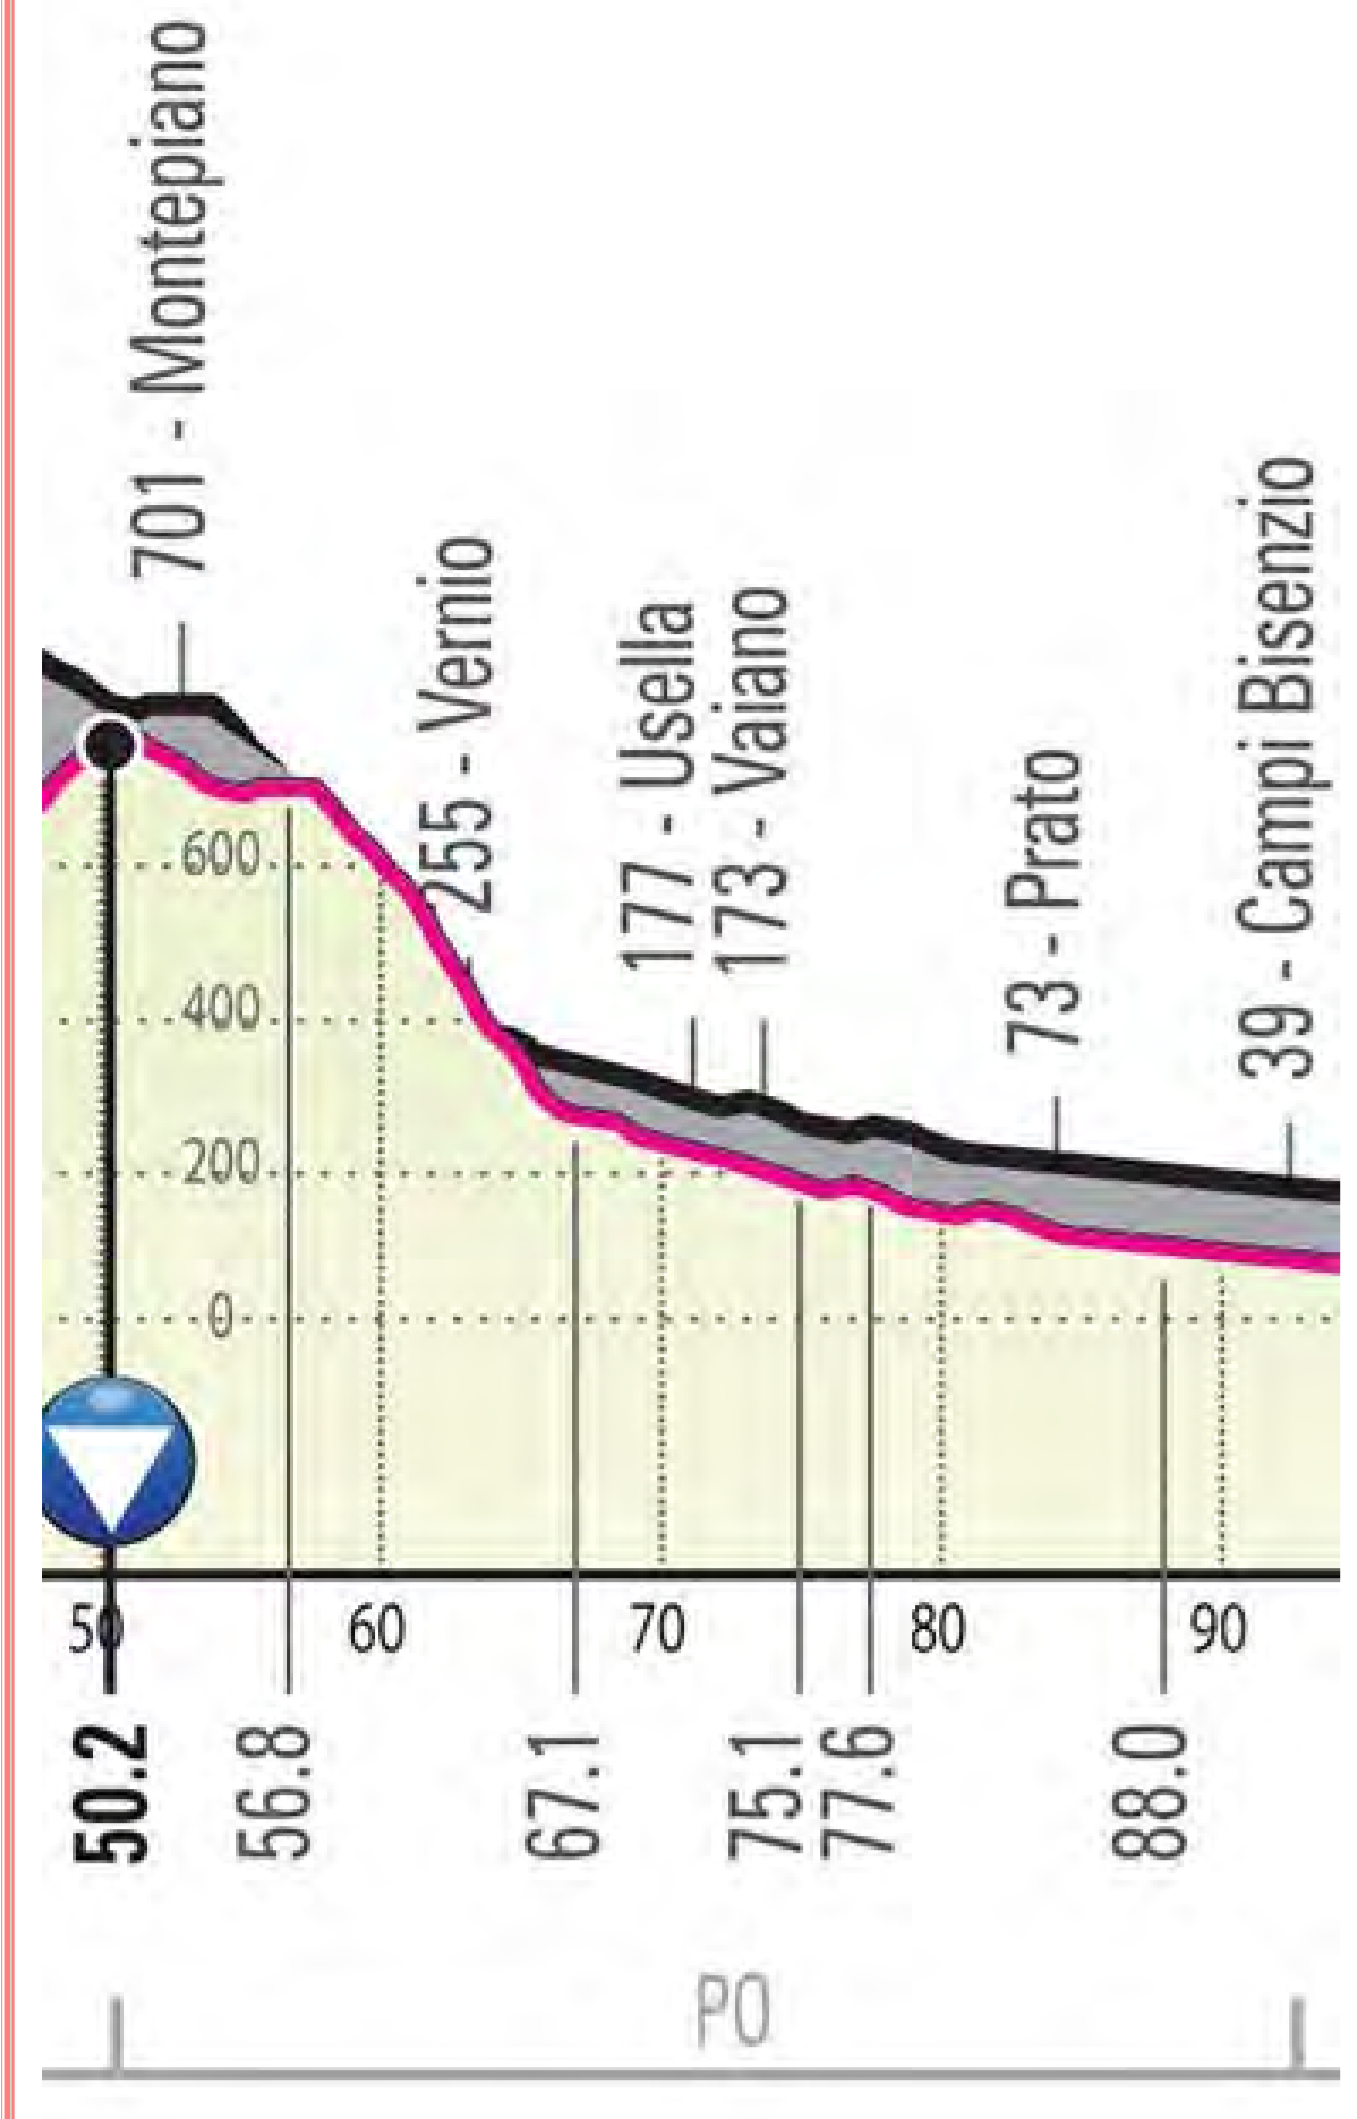

GIRO D'ITALIA 2019

Tappa 2 - Prato
domenica 12 maggio

- deviazioni
 - XXXXXX transenne
 - Percorso a cielo aperto
 - ▨ Percorso in galleria / sottopasso
- Zone**
- Est
 - Ovest
 - Santa Lucia

Percorso giro d'Italia Zona Nord scala 1:2000