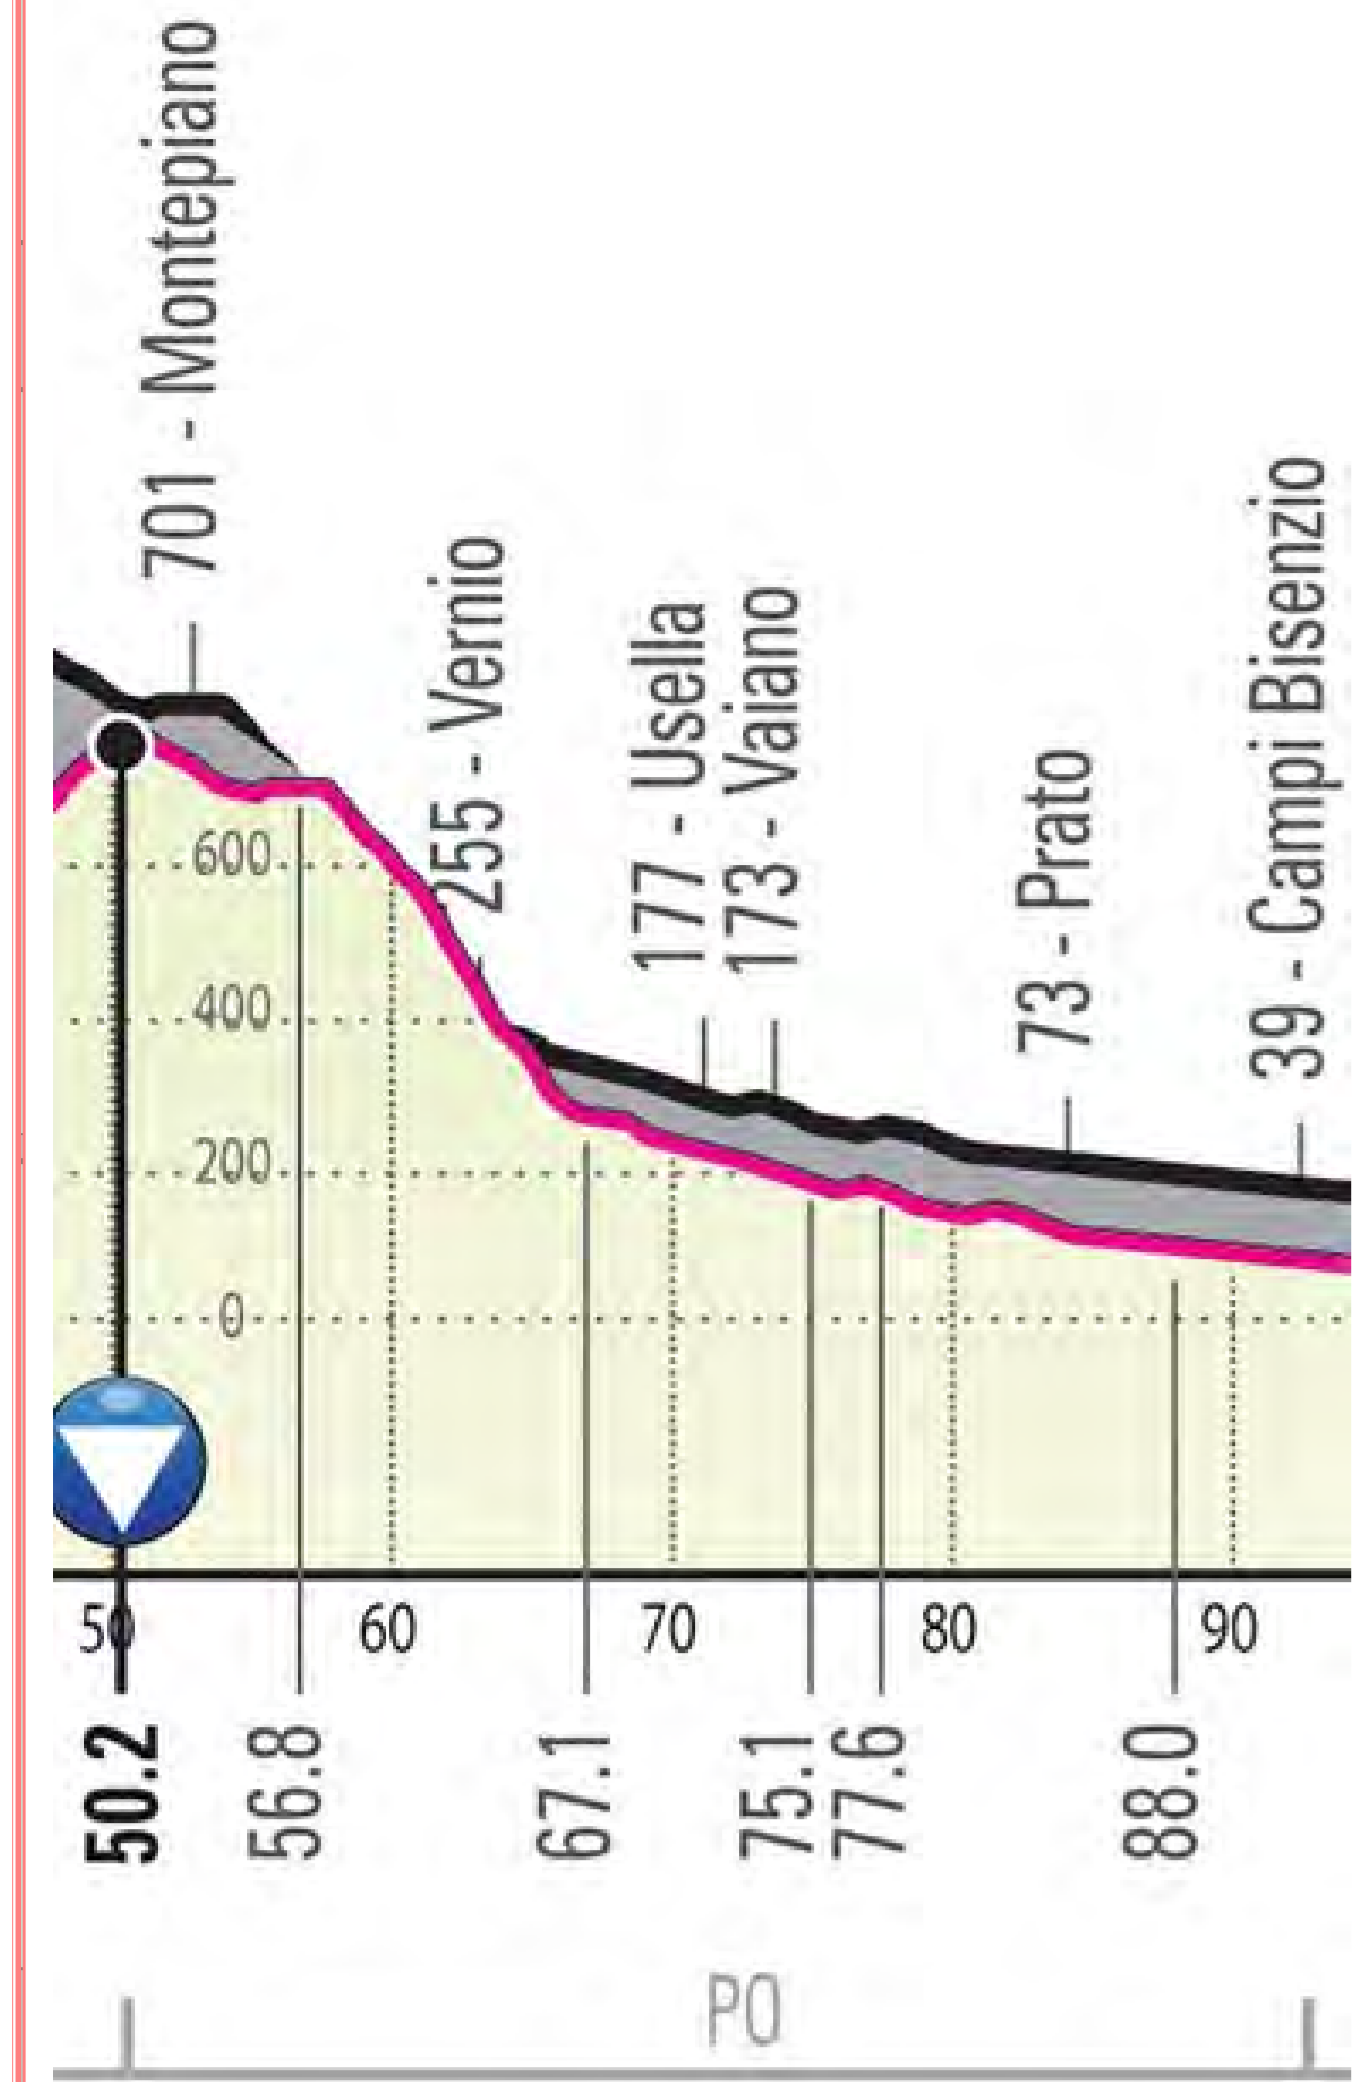

**GIRO D'ITALIA 2019**  
**Tappa 2 - Prato**  
**domenica 12 maggio**

**Percorso giro d'Italia**  
**Dettaglio Centro**  
**scala 1:1000**

- deviazioni
  - transenne
  - Percorso a cielo aperto
  - Percorso in galleria / sottopasso
- Zone**
- Est
  - Ovest
  - Santa Lucia