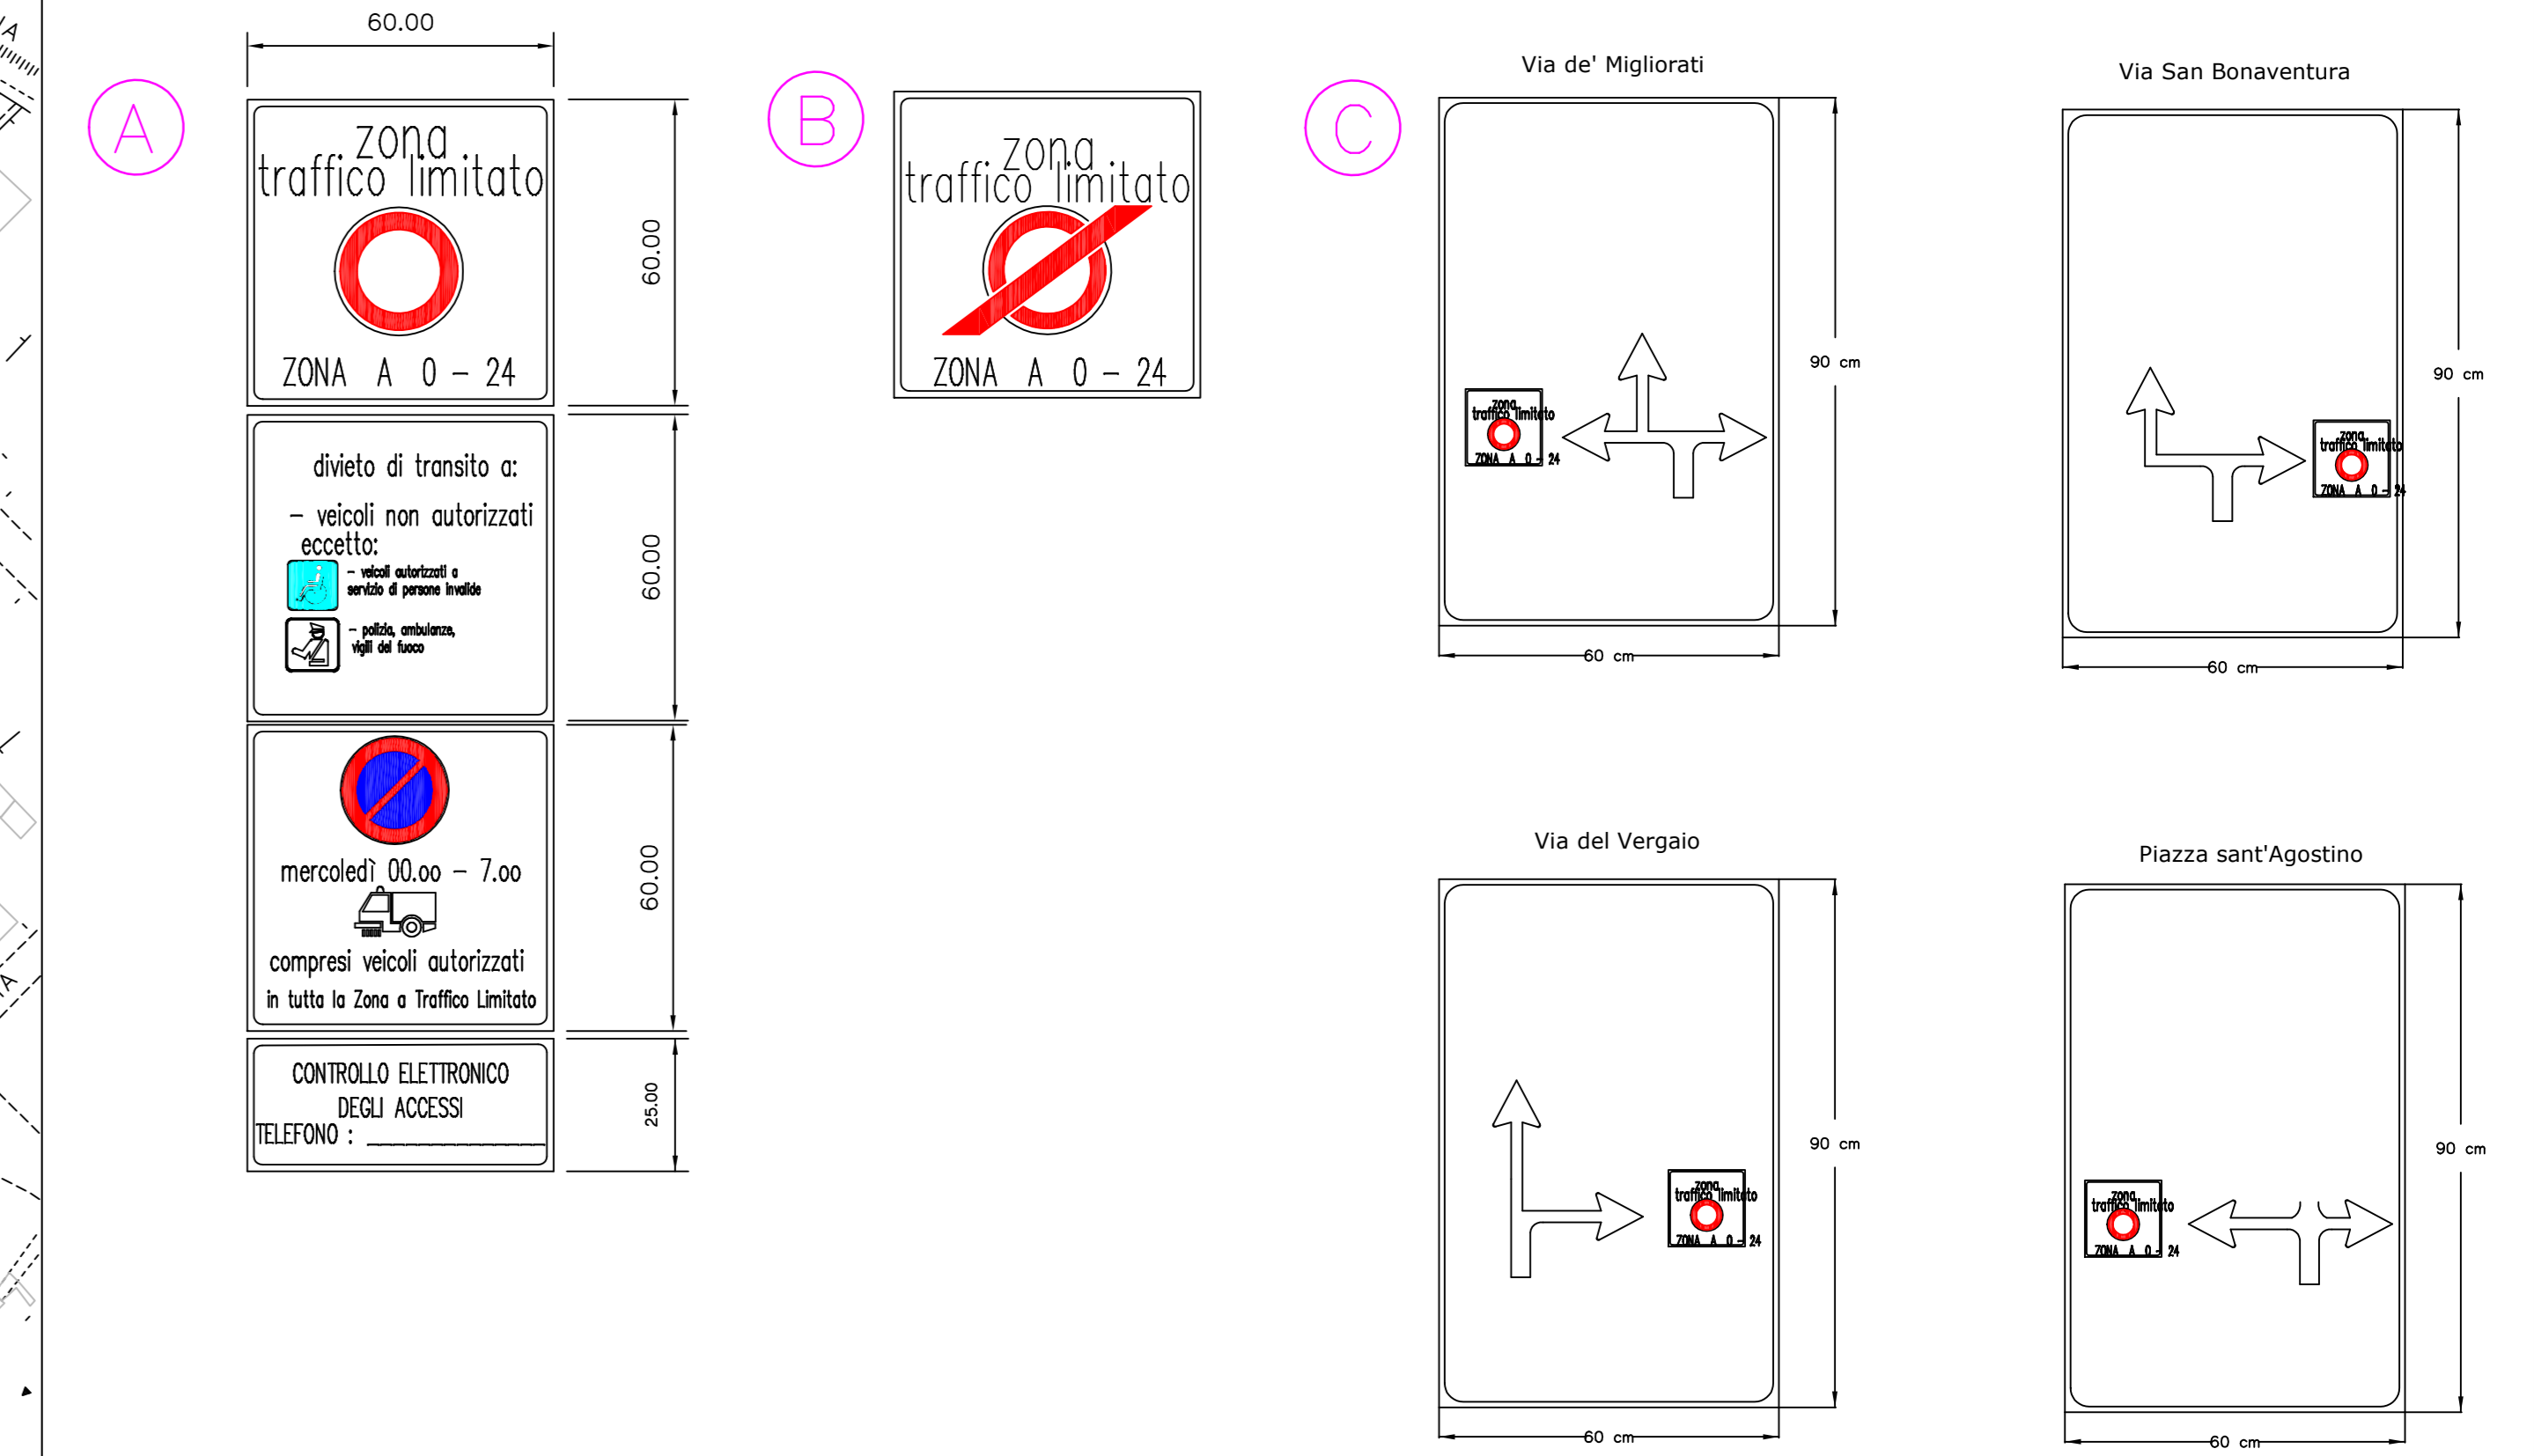

### LEGENDA

CAMPITURA IN ROSSO: ZTL A 0 – 24  
 SEGNALETICA DI INIZIO/FINE ZTL. A 0 – 24  
 (Fig. II 322 A e B D.P.R. n. 151/2012 – Fig. II 322 A e B D.P.R. 495/1992)

### SEGNALETICA STRADALE

	1		2		3		4
	5		6		7		8
	9		10		11		12
	13		14		15		16
	17						