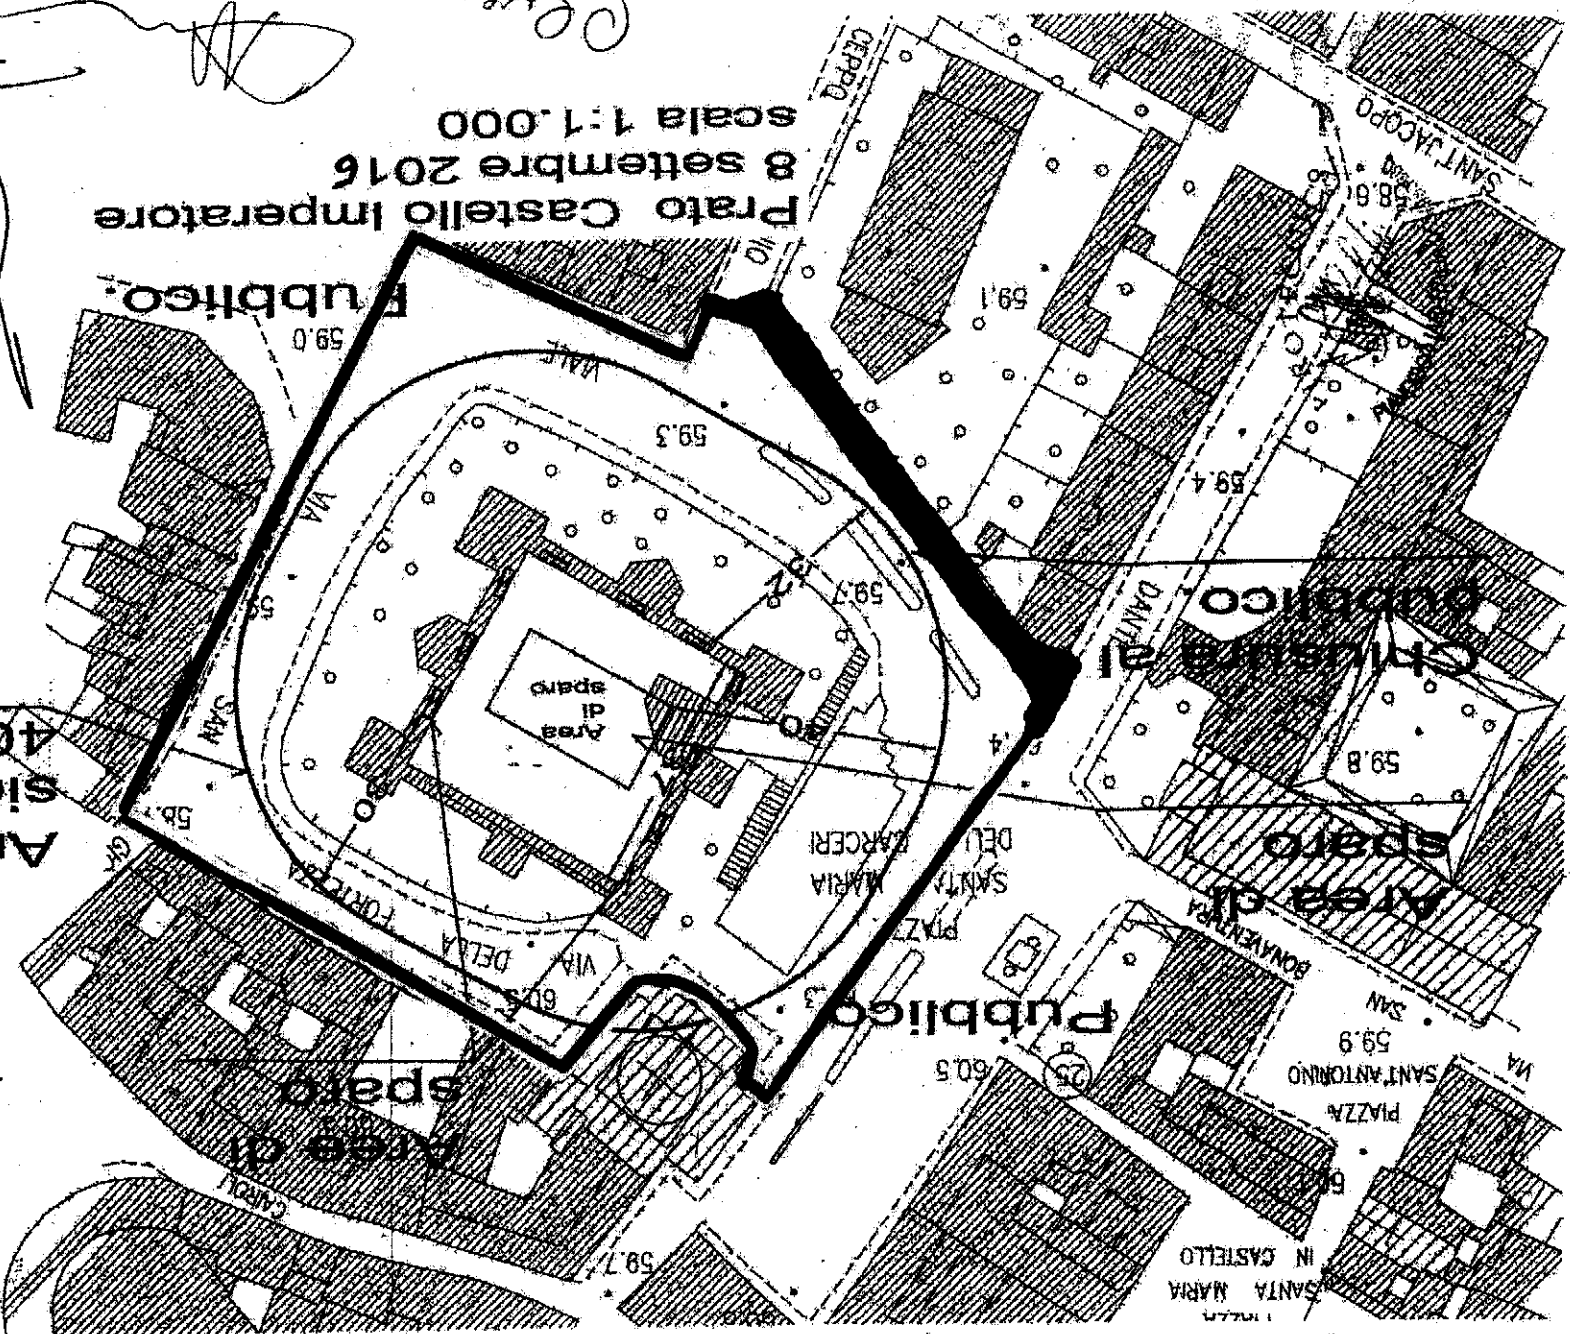

Prato Castello Imperatore
8 settembre 2016
scala 1:1.000

pubblico.

Area di
sicurezza
40 metri

Handwritten notes and signatures:
C. C. (top right)
G. C. (middle left)
G. C. (bottom left)
A. C. (top left)