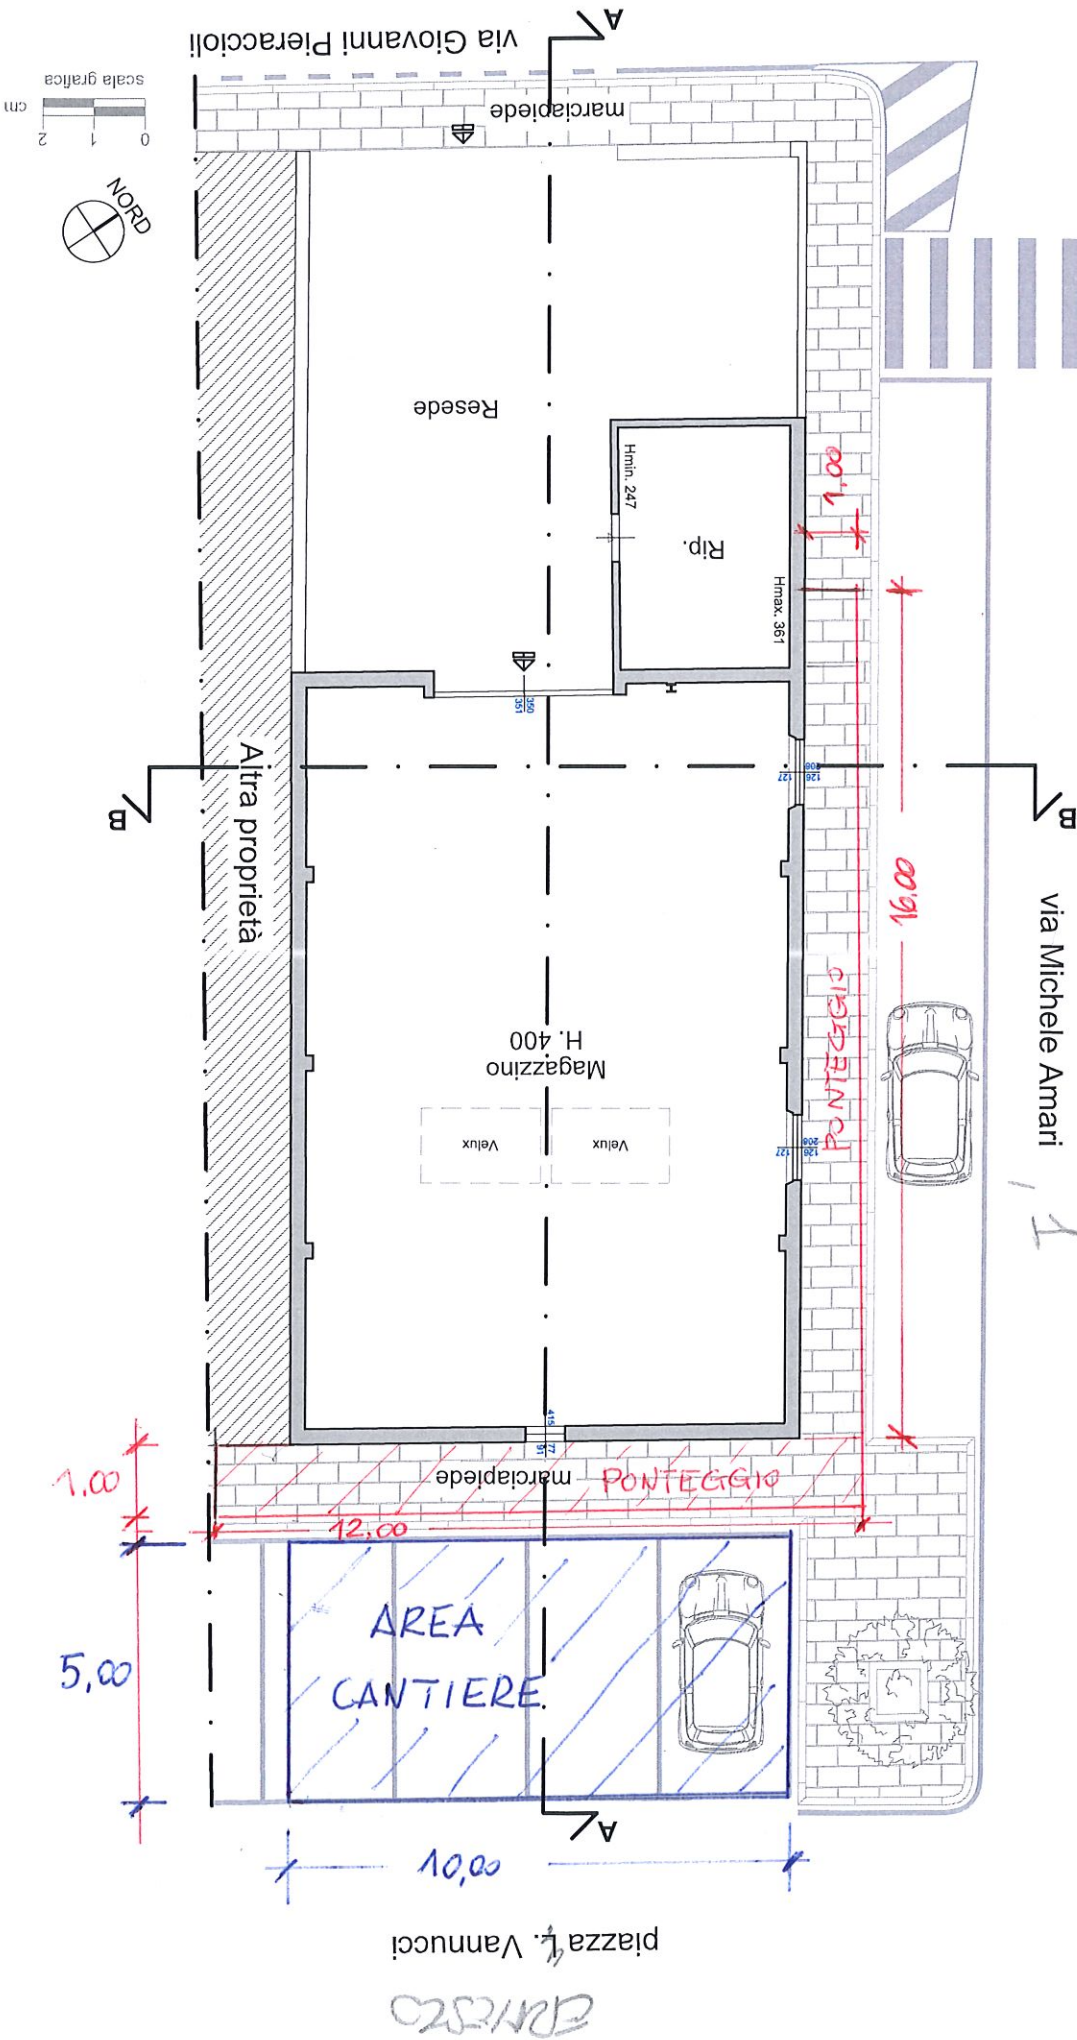

PIANTA PIANO TERRA

ERMESCO  
piazza f. Vannucci

16.00

15.00

1.00

1.400

10,00

CANTIERE