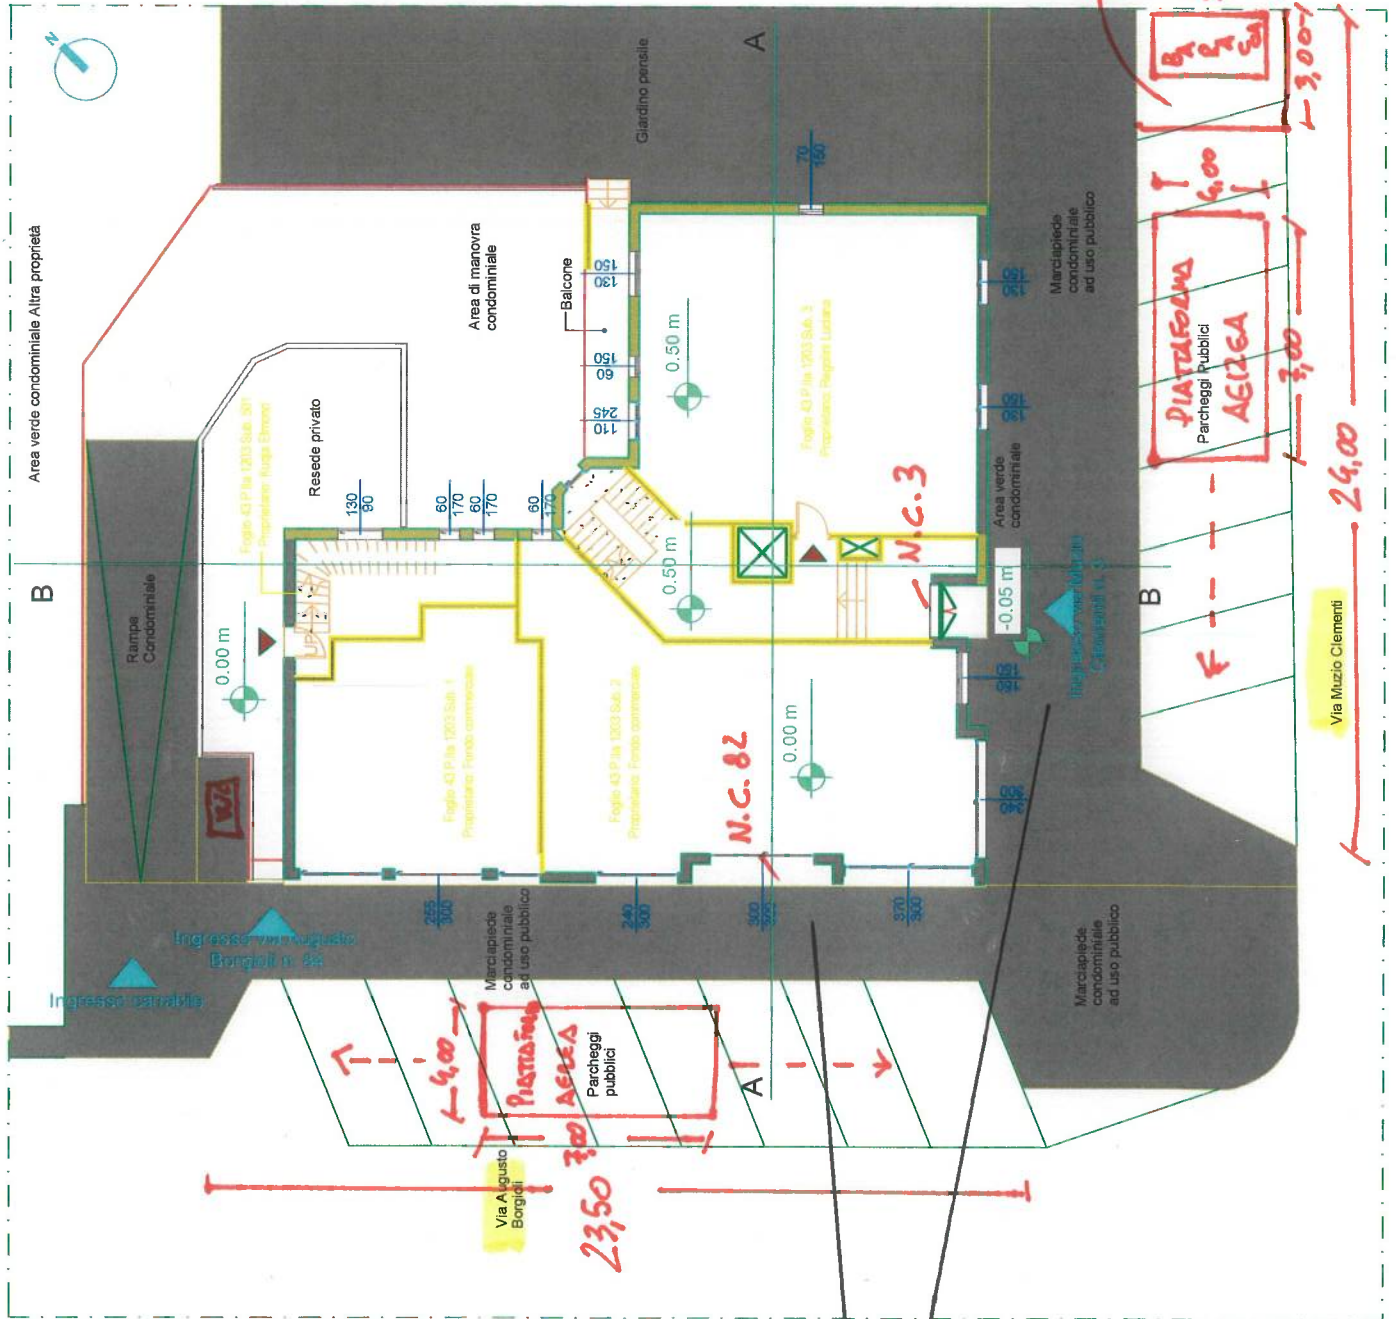

**N.B. L'AREA OCCUPATA
DALLA PIATTAFORMA AGE126
SARA' A SOLA 7,00x4,00
E SI SPOSTERA' TRA
VIA CLEMENTI E VIA BOLOGNINI**

**DIVIETO DI
TRANSITO
PEDONI**