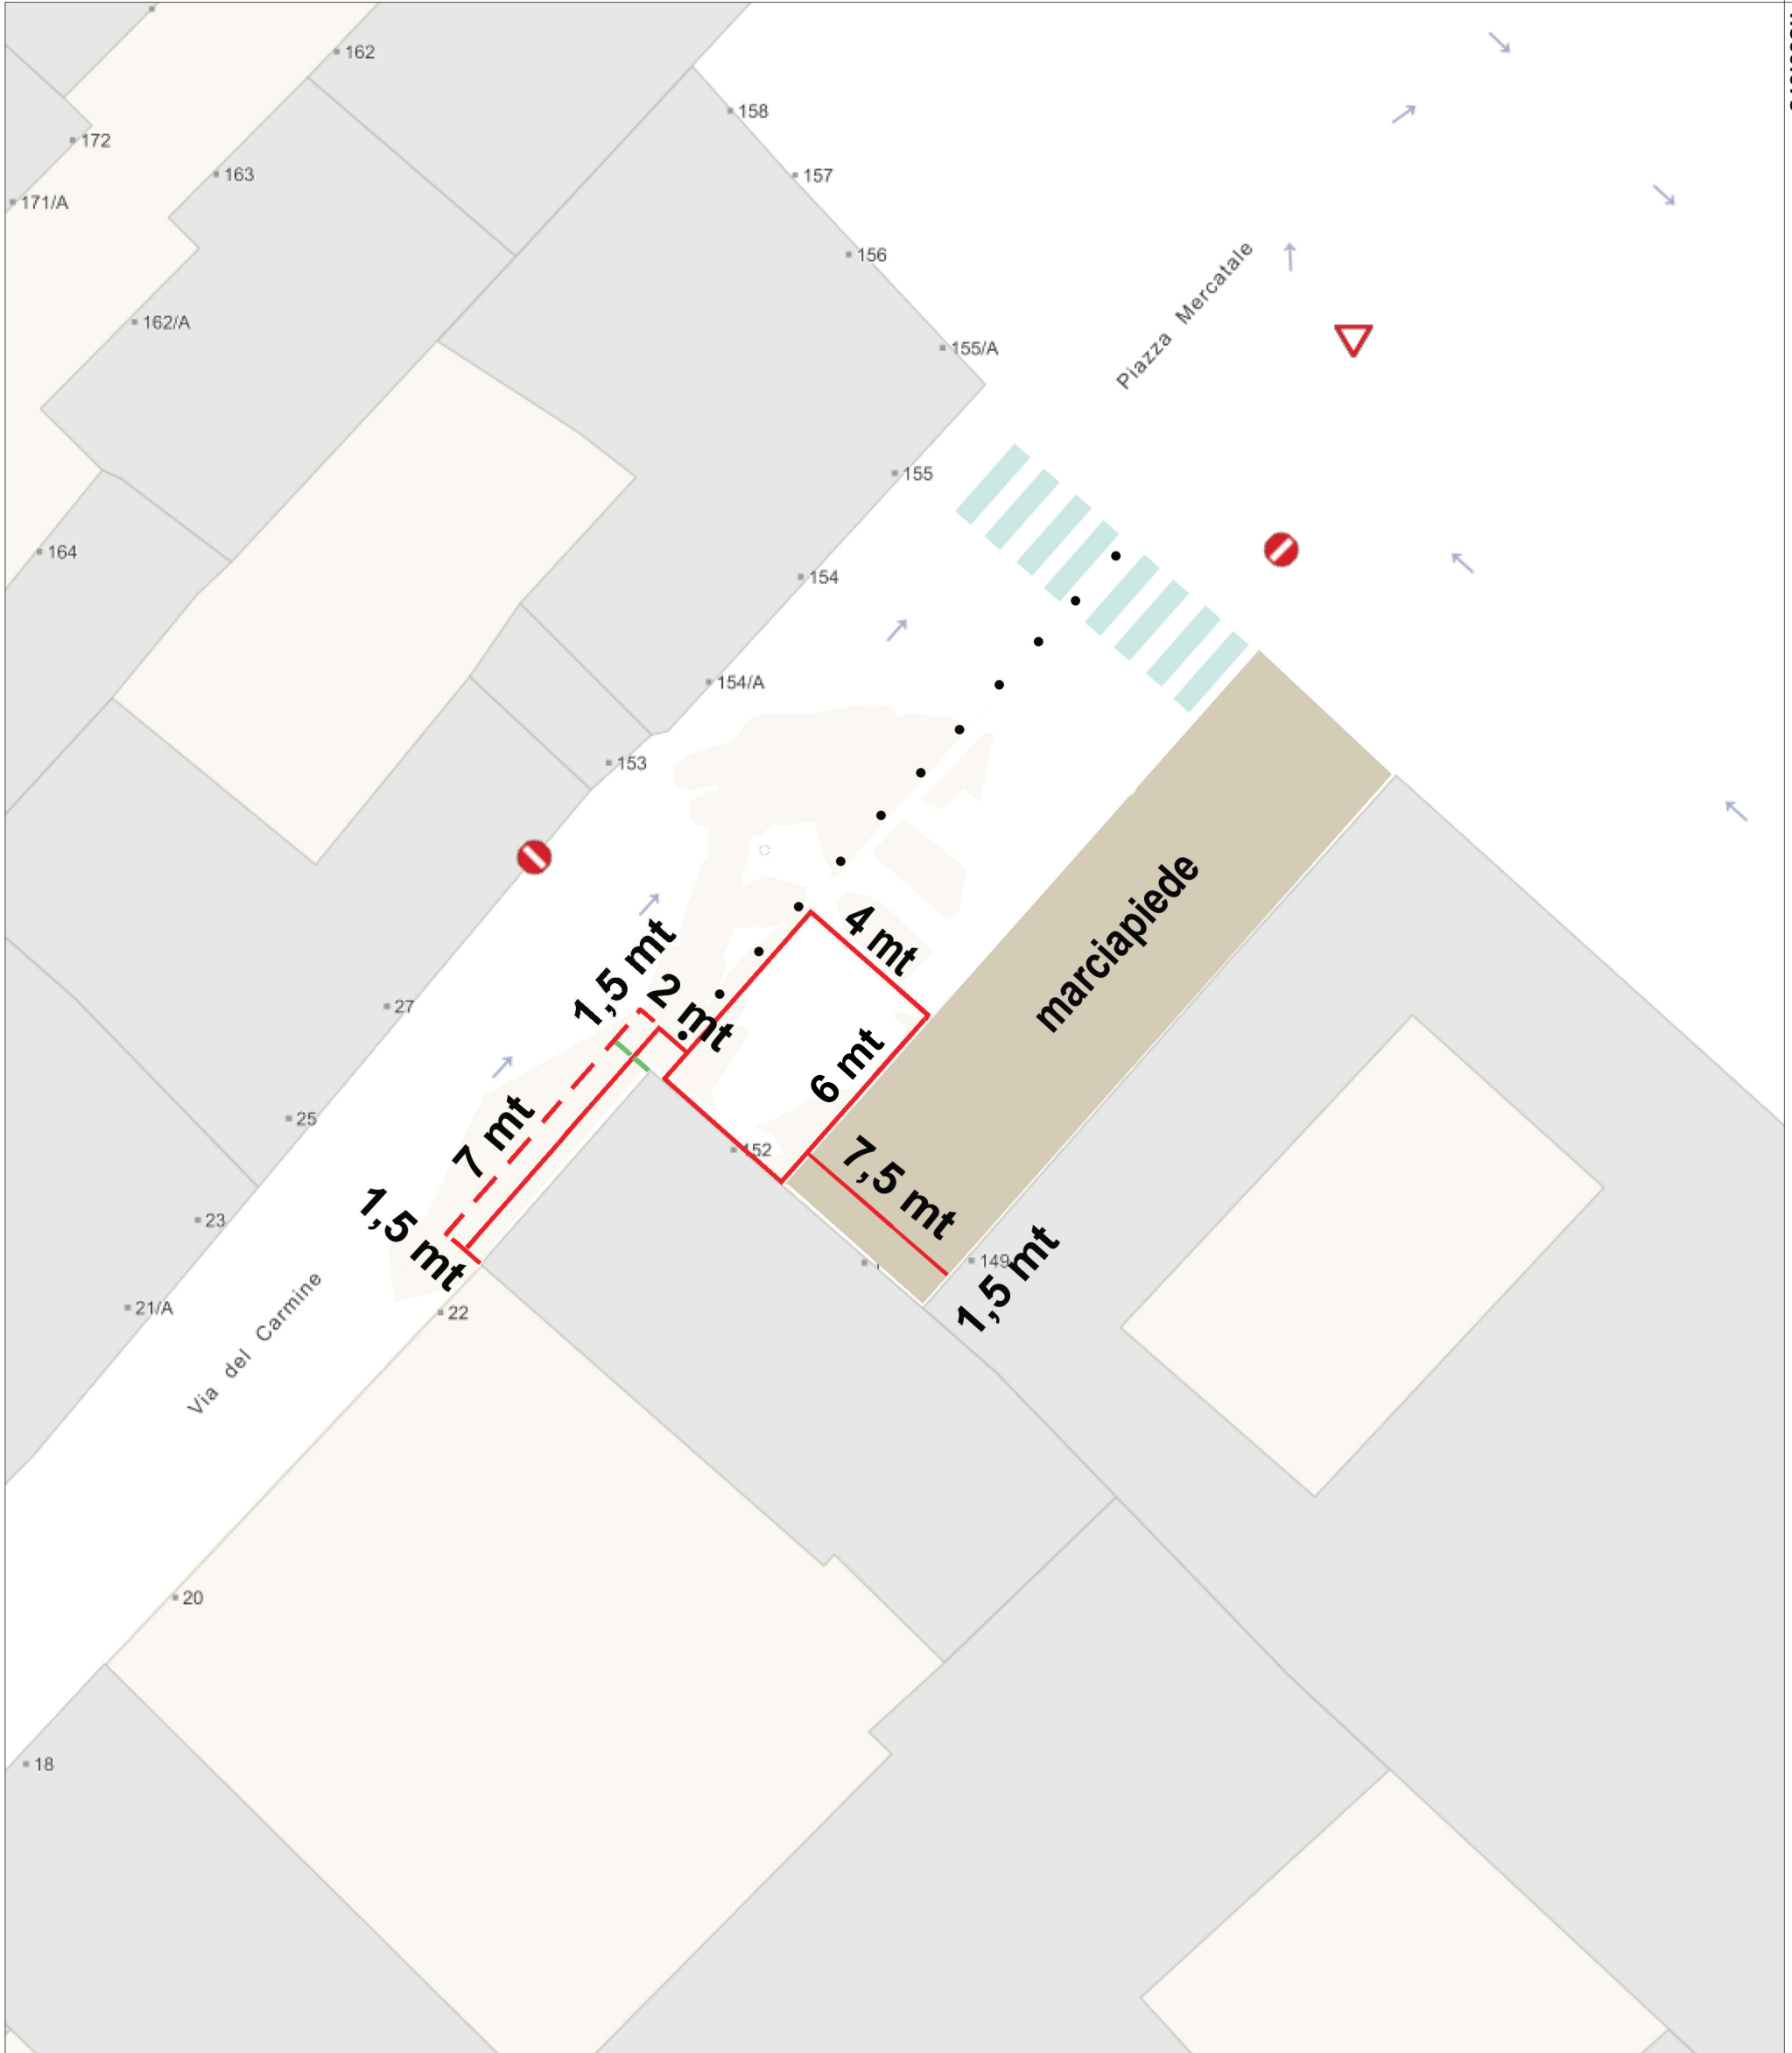

### Stradario del Comune di Prato

Scala 1 : 200

1.668.890

4.860.678

1.668.837

EPSG:3003

4.860.616