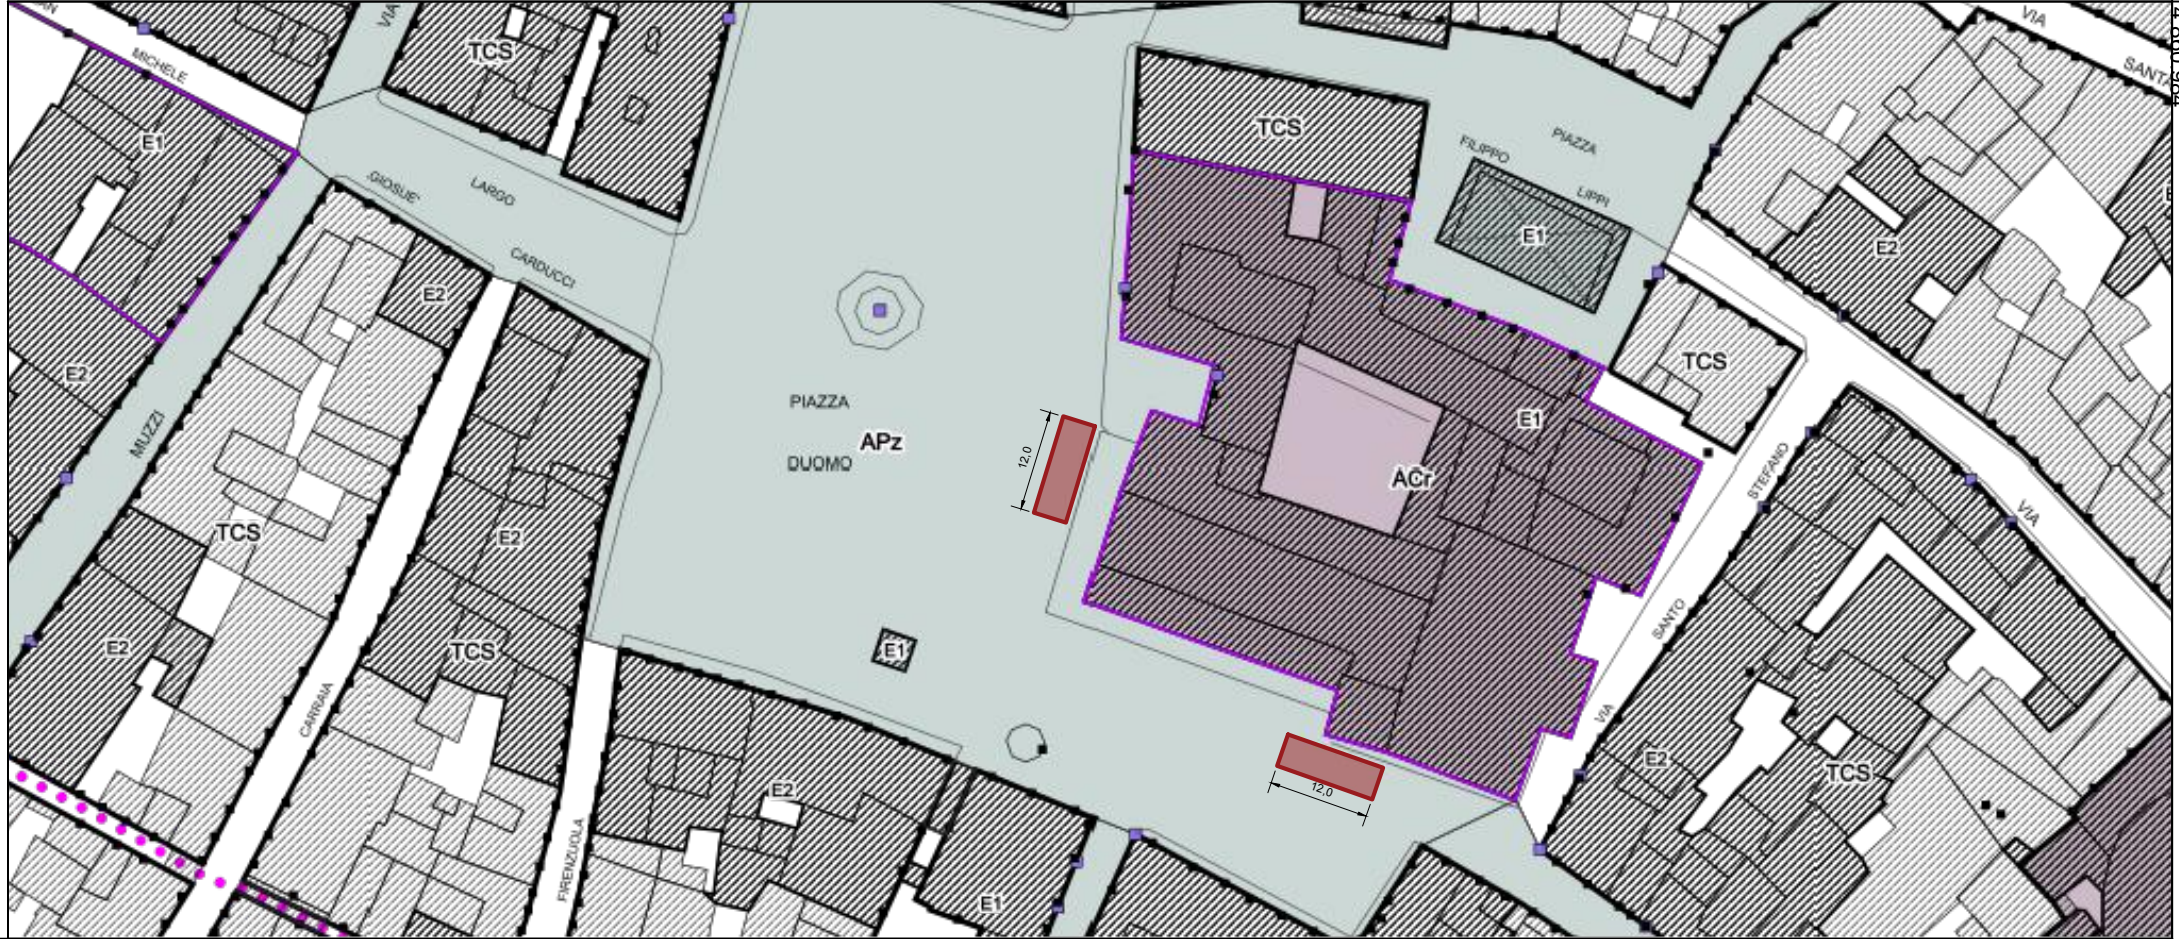

Disciplina dei suoli e degli insediamenti - Piano Operativo

Scala 1 :1.000

1.668.679

4.860.984

4.860.867

1.668.410

EPSG:3003