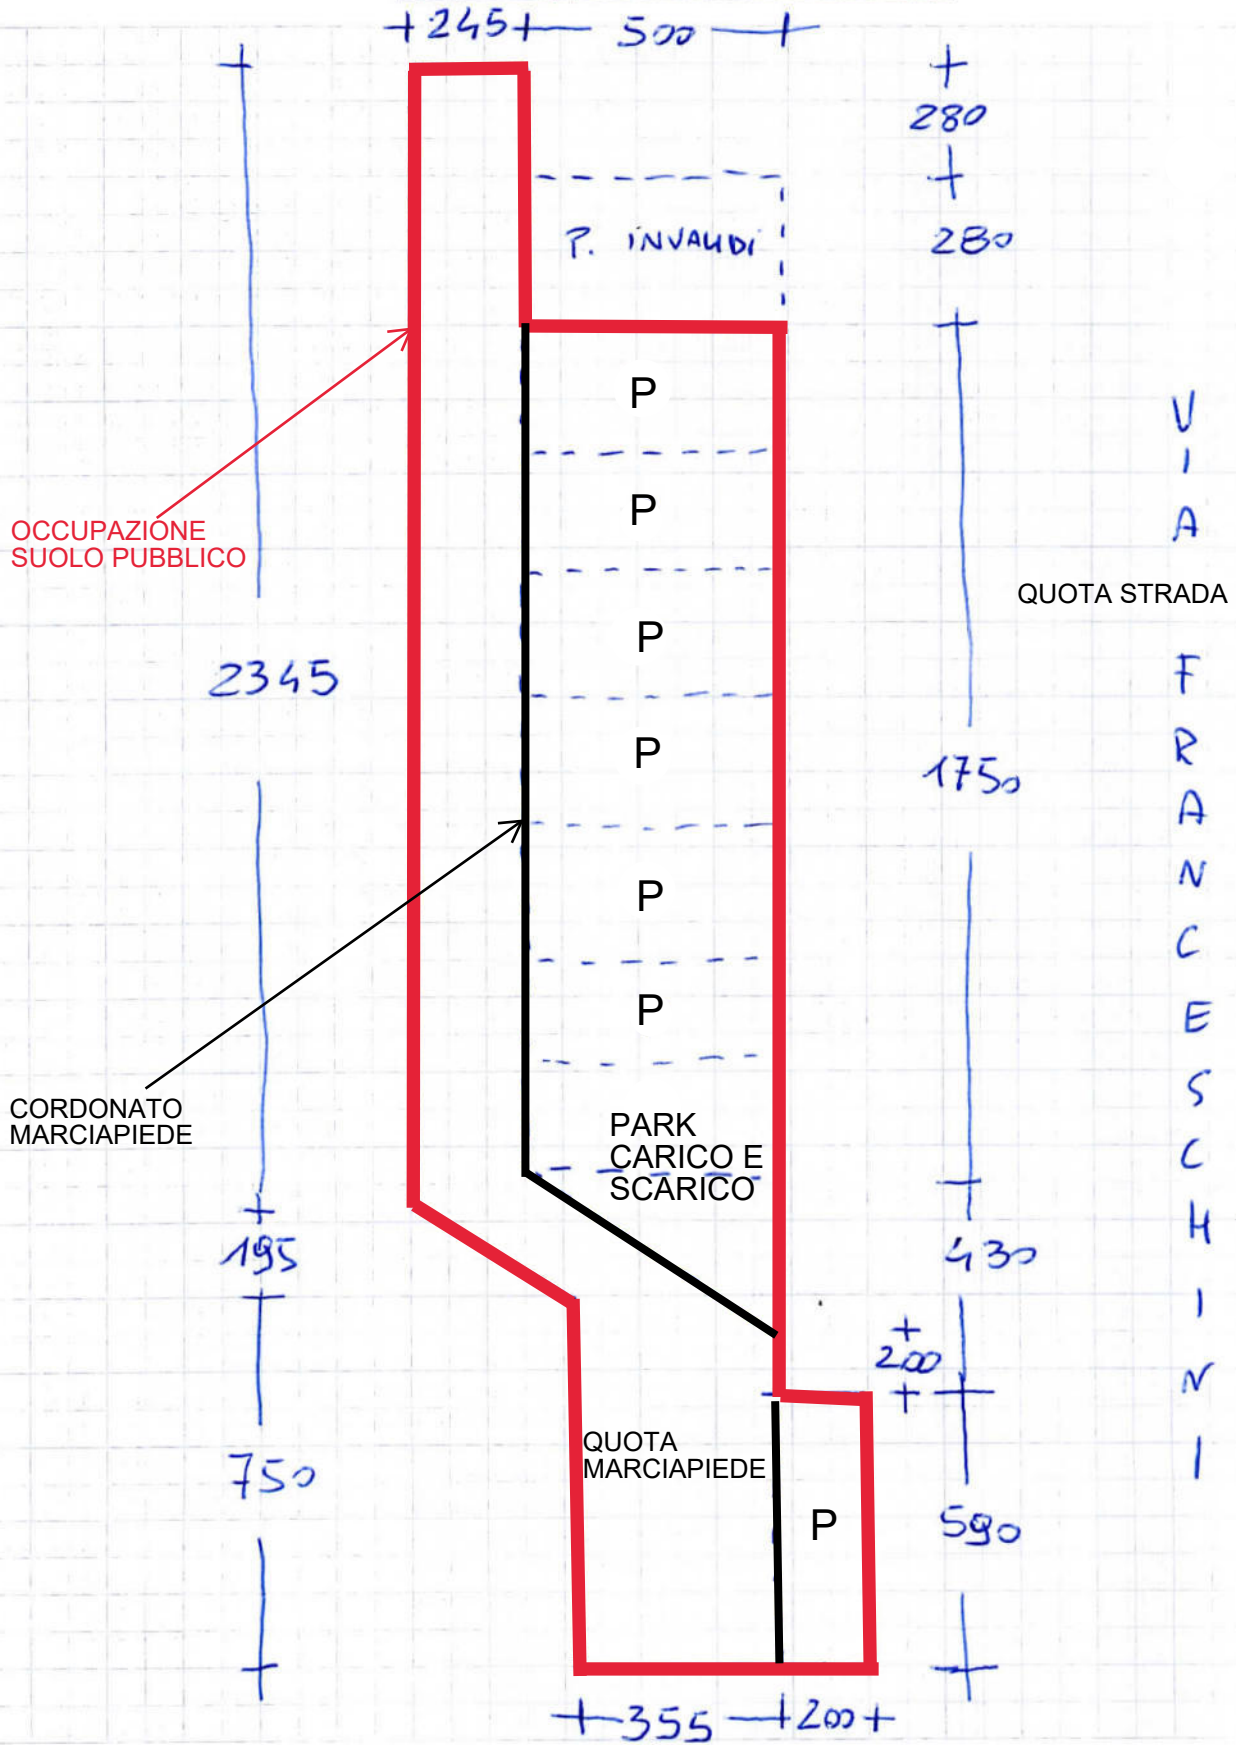

VIA FRANCESCO