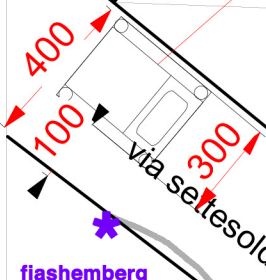

**cestello ingombro massimo
aperto il larghezza 300 cm**

**kaldi's kaffe
numero civico 31**

**negozio di intimo
numero civico 31**

**fiashemberg
numero civico 42**

via pugliesi

495

760