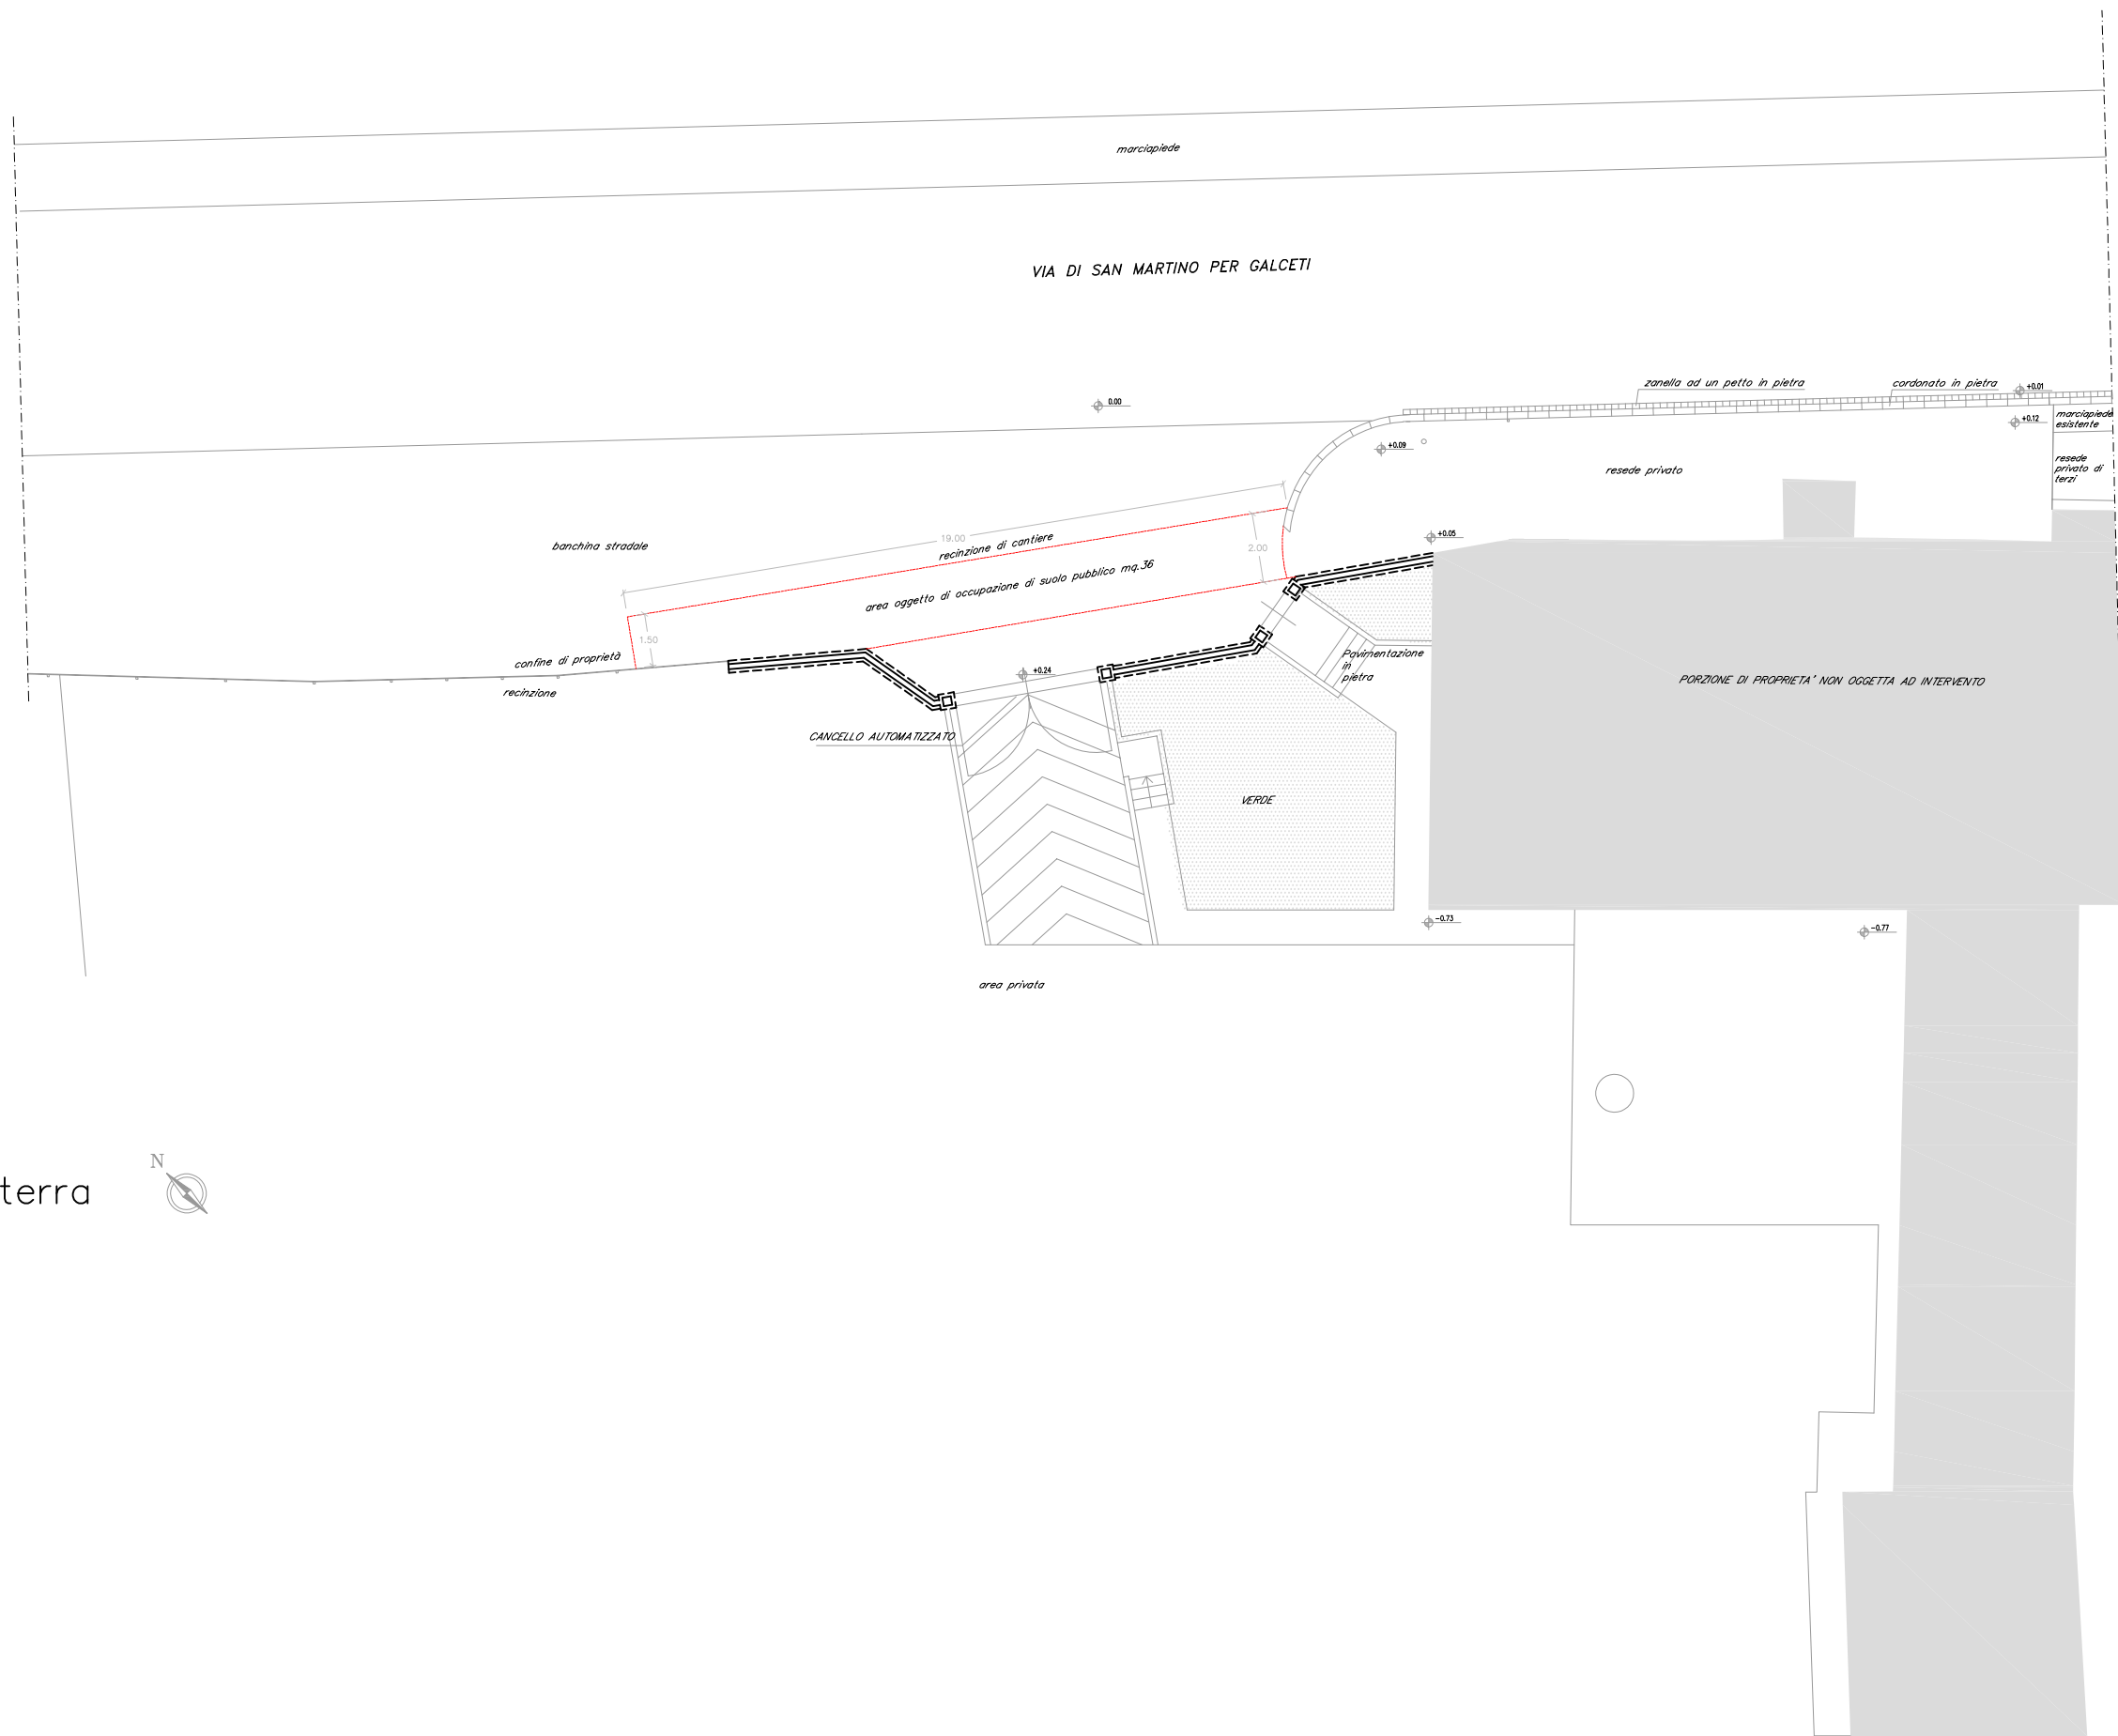

N=65200

E=-20000

6-Giu-2017 6:58:15
Prot. n. T2149/2017

Scala originale: 1:1000
Dimensione cornice: 267.000 x 189.000 metri

Comune: PRATO
Foglio: 22 All: C

1 Particella: 2524

Pianta piano terra