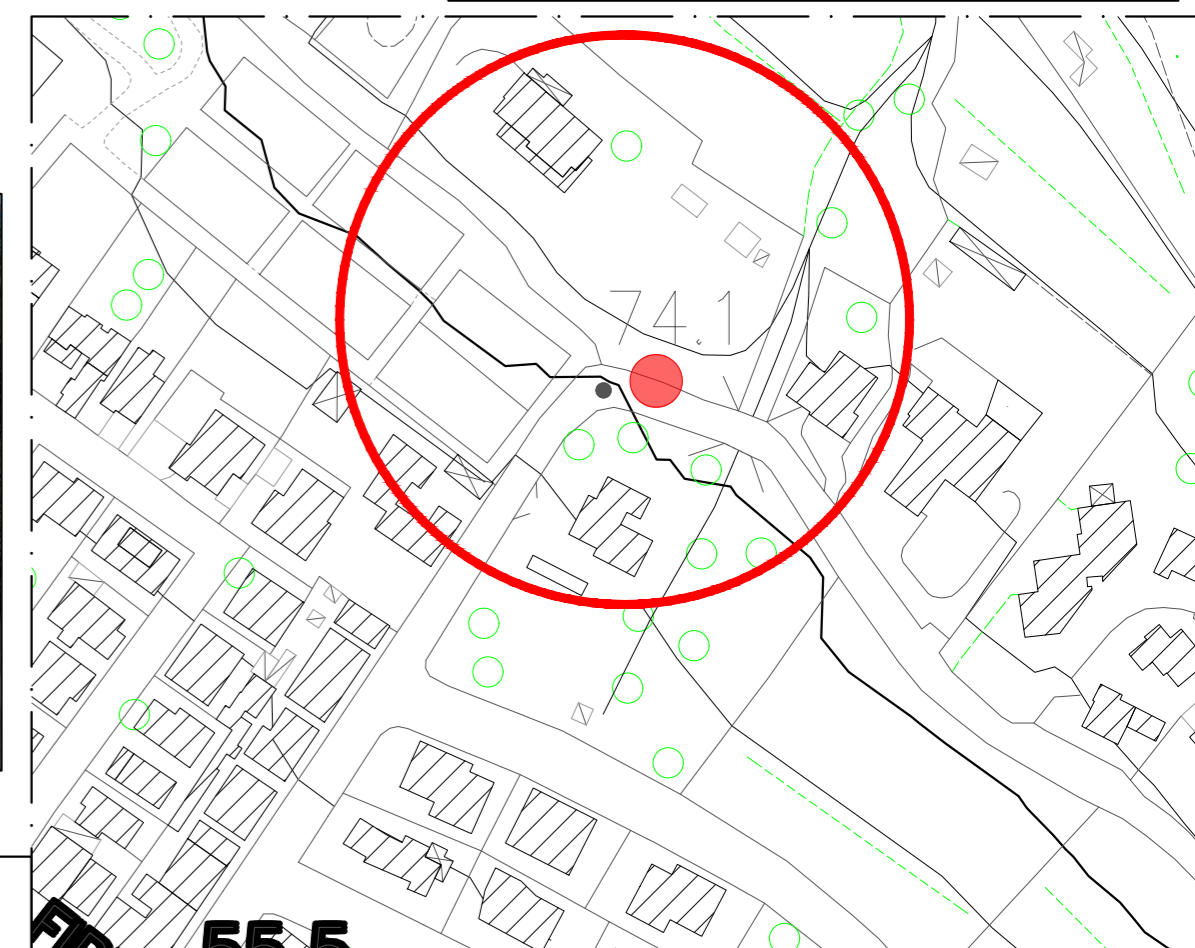

PLANIMETRIA - LOCALIZZAZIONE OCCUPAZIONE SUOLO PUBBLICO sc. 1:200

INQUADRAMENTO CTR - sc. 1:2000

Proprietà: Zanasi Fabio - Zanasi Carlotta
Indirizzo: via Bino Bini 6, 59021 Vaiano (PO)

Impresa: Nigro & C. Costruzioni srl
Motivazione: Realizzazione di nuovo accesso carrabile
 S.C.I.A. P. G. n. 169396 del 03-08-2022 (PE-3318-2022)
 N.O. Passo carrabile P.G. n. 19453/22 del 27-09-2022

FOTO 1

FOTO 2