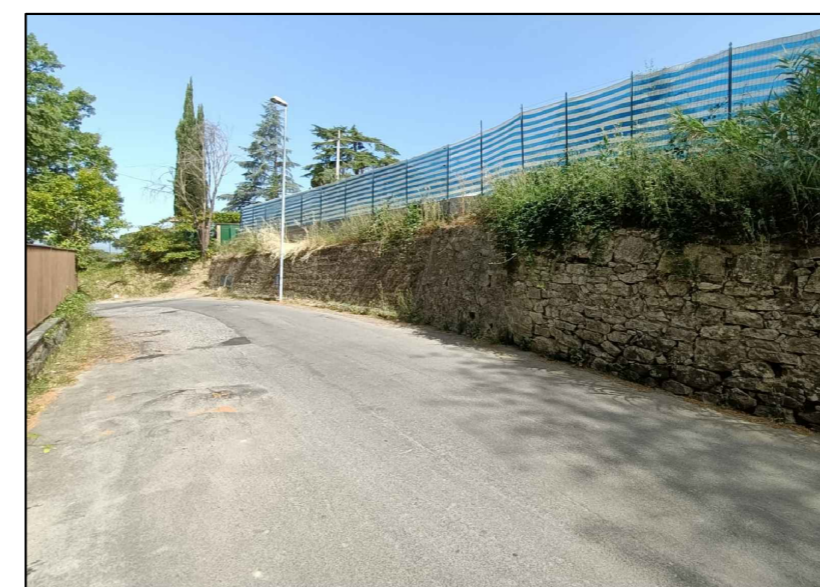

PLANIMETRIA - LOCALIZZAZIONE OCCUPAZIONE SUOLO PUBBLICO sc. 1:200

INQUADRAMENTO CTR - sc. 1:2000

Proprietà: Zanasi Fabio - Zanasi Carlotta
Indirizzo: via Bino Bini 6, 59021 Vaiano (PO)

Impresa: Nigro & C. Costruzioni srl
Motivazione: Realizzazione di nuovo accesso carrabile
 S.C.I.A. P. G. n. 169396 del 03-08-2022 (PE-3318-2022)
 N.O. Passo carrabile P.G. n. 19453/22 del 27-09-2022

FOTO 1

FOTO 2