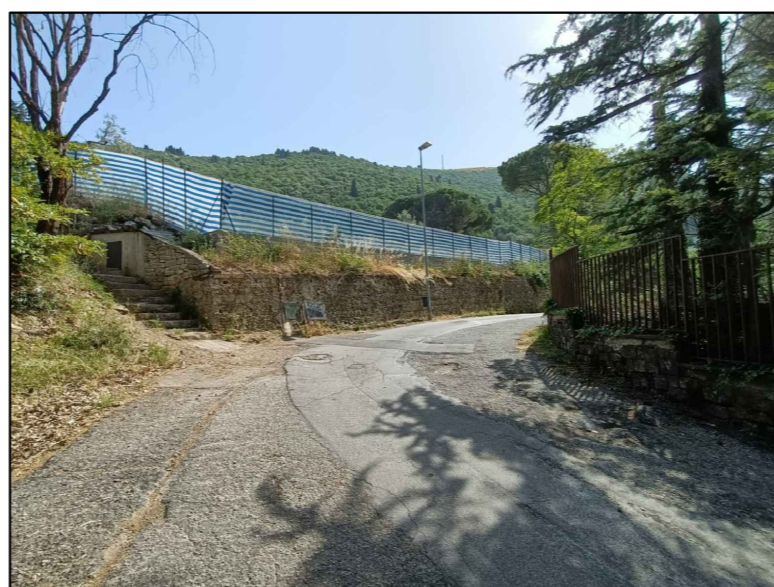

PLANIMETRIA - LOCALIZZAZIONE OCCUPAZIONE SUOLO PUBBLICO sc. 1:200

INQUADRAMENTO CTR - sc. 1:2000

Proprietà: Zanasi Fabio - Zanasi Carlotta
Indirizzo: via Bino Bini 6, 59021 Vaiano (PO)

Impresa: Nigro & C. Costruzioni srl
Motivazione: Realizzazione di nuovo accesso carrabile
 S.C.I.A. P. G. n. 169396 del 03-08-2022 (PE-3318-2022)
 N.O. Passo carrabile P.G. n. 19453/22 del 27-09-2022

FOTO 1

FOTO 2