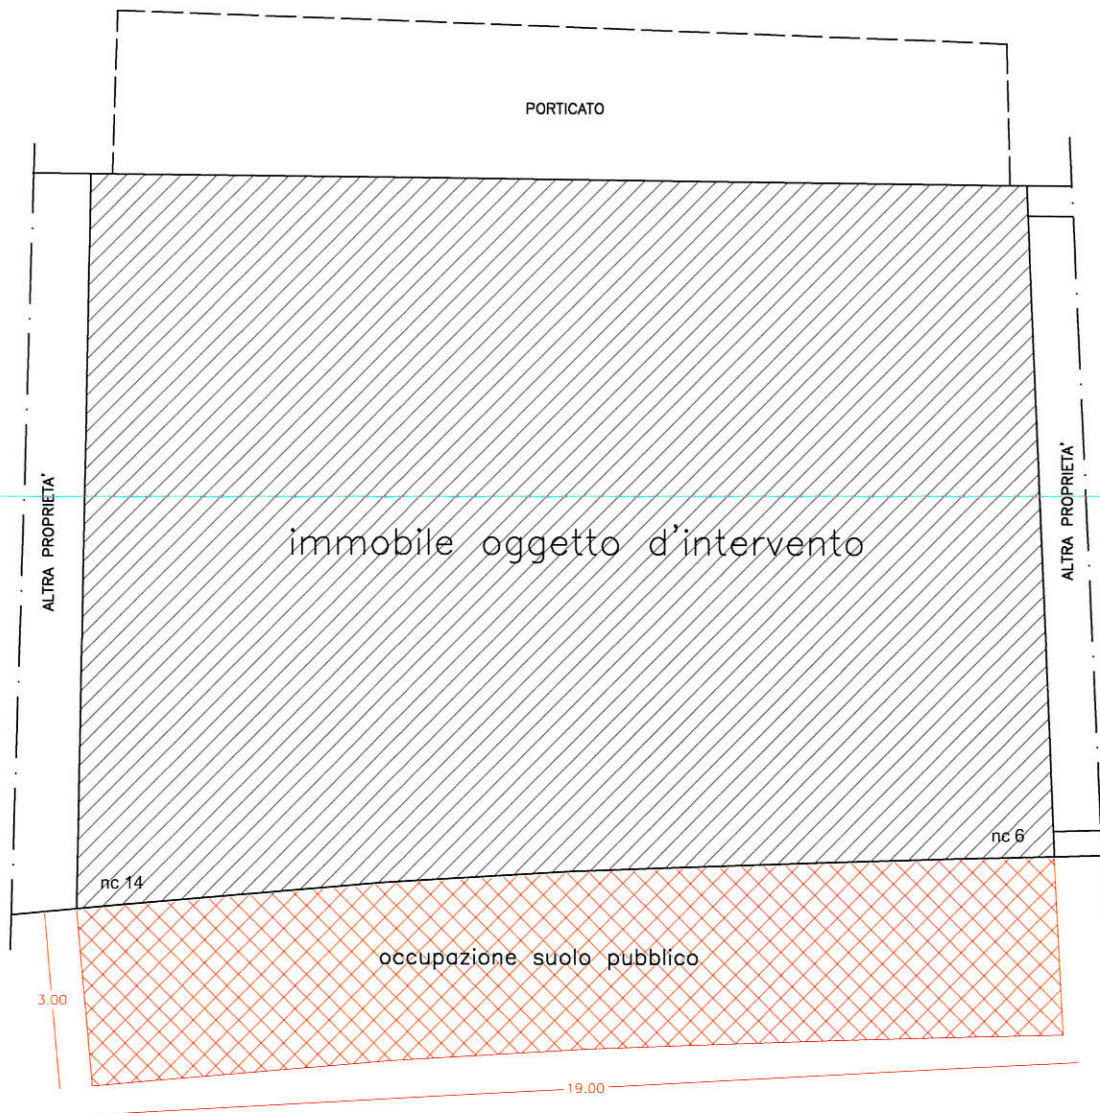

**Azienda U.S.L. Toscana Centro**  
**Piazza Santa Maria Nuova n° 1 - FIRENZE**

PIANTA SCHEMATICA  
piazza F. Lippi

via P. Cironi

Ing. GIANLUCA GAVAZZI