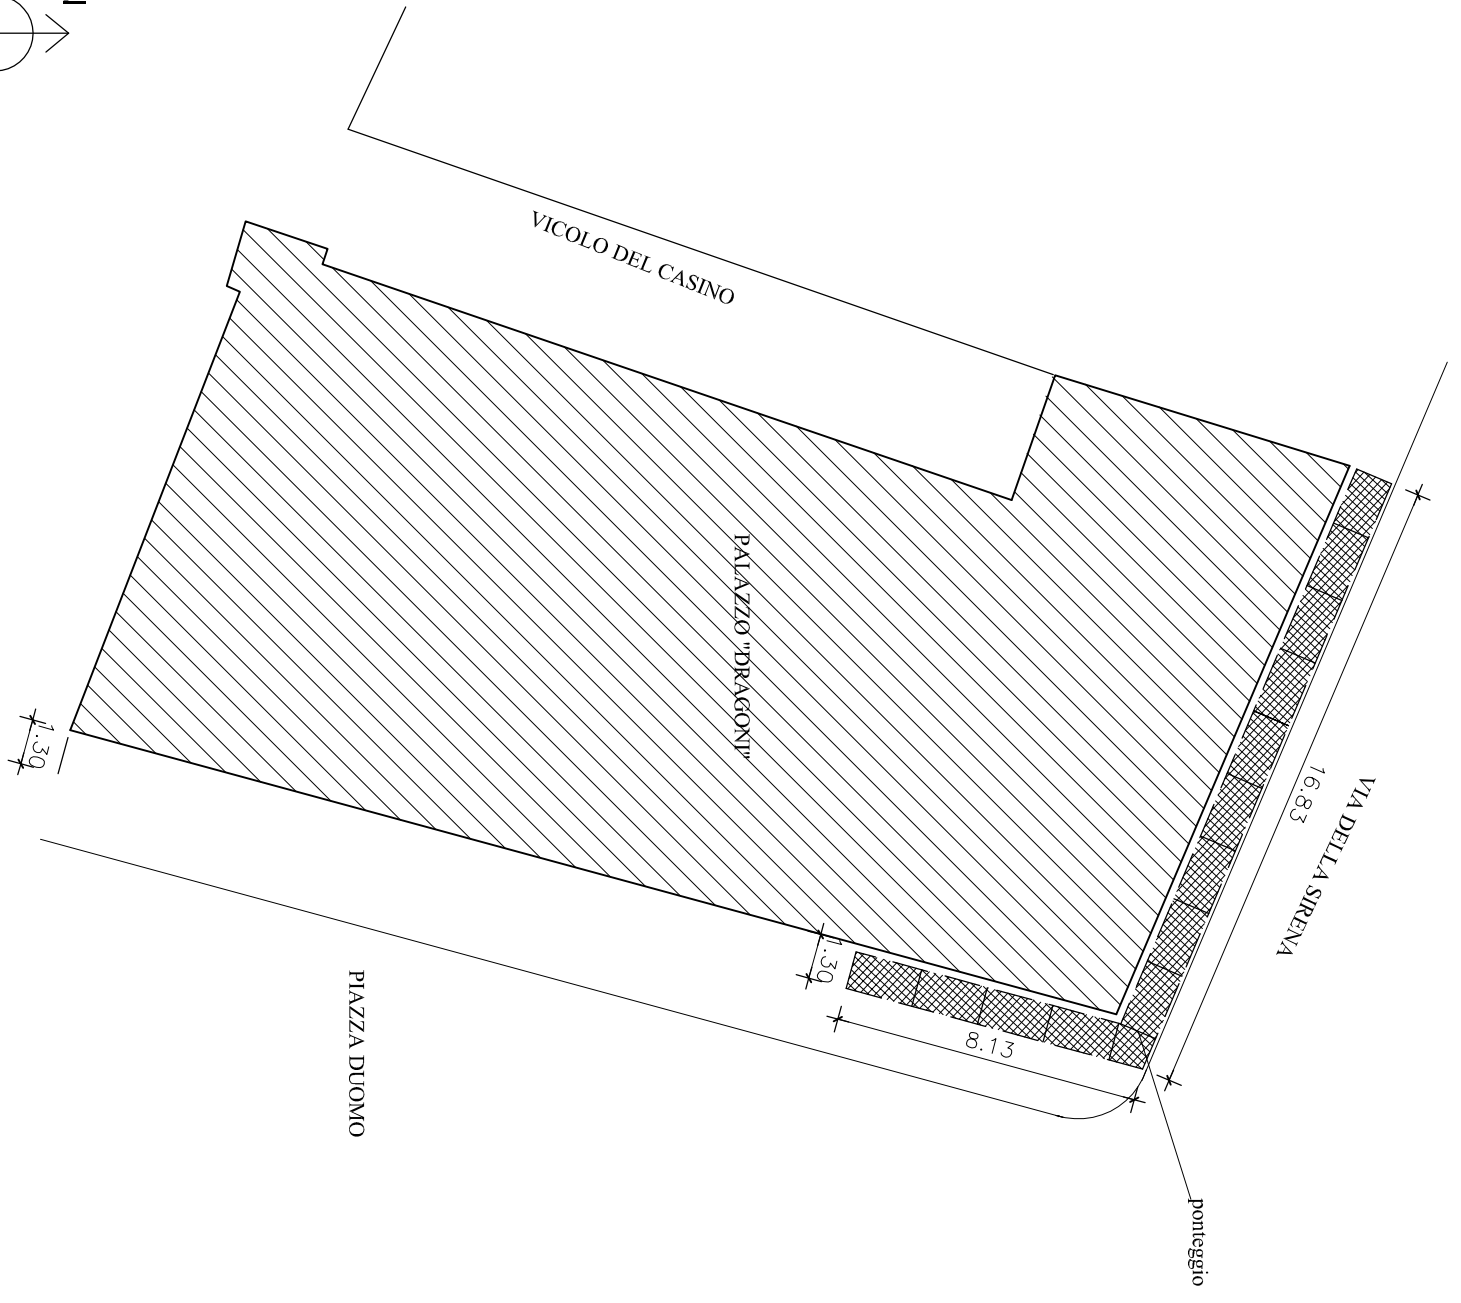

PLANIMETRIA GENERALE - rapp. 1:500

Planimetria generale
rapp. 1:200

Restauro delle facciate di
PALAZZO DRAGONI
COMUNE DI PRATO
Piazza Duomo, Largo Carducci,
via Della Sirena, vicolo Del Casino

TAVOLA 1
PLANIMETRIA
GENERALE
giugno 2022

RICHIESTA DI OCCUPAZIONE SUOLO PUBBLICO
ELABORATO GRAFICO PLANIMETRICO
DIMENSIONI DELL'OCCUPAZIONE
Ubicazione: Piazza Duomo, angolo Via della Sirena 1-3-5
Richiedente: VILLANI Franco