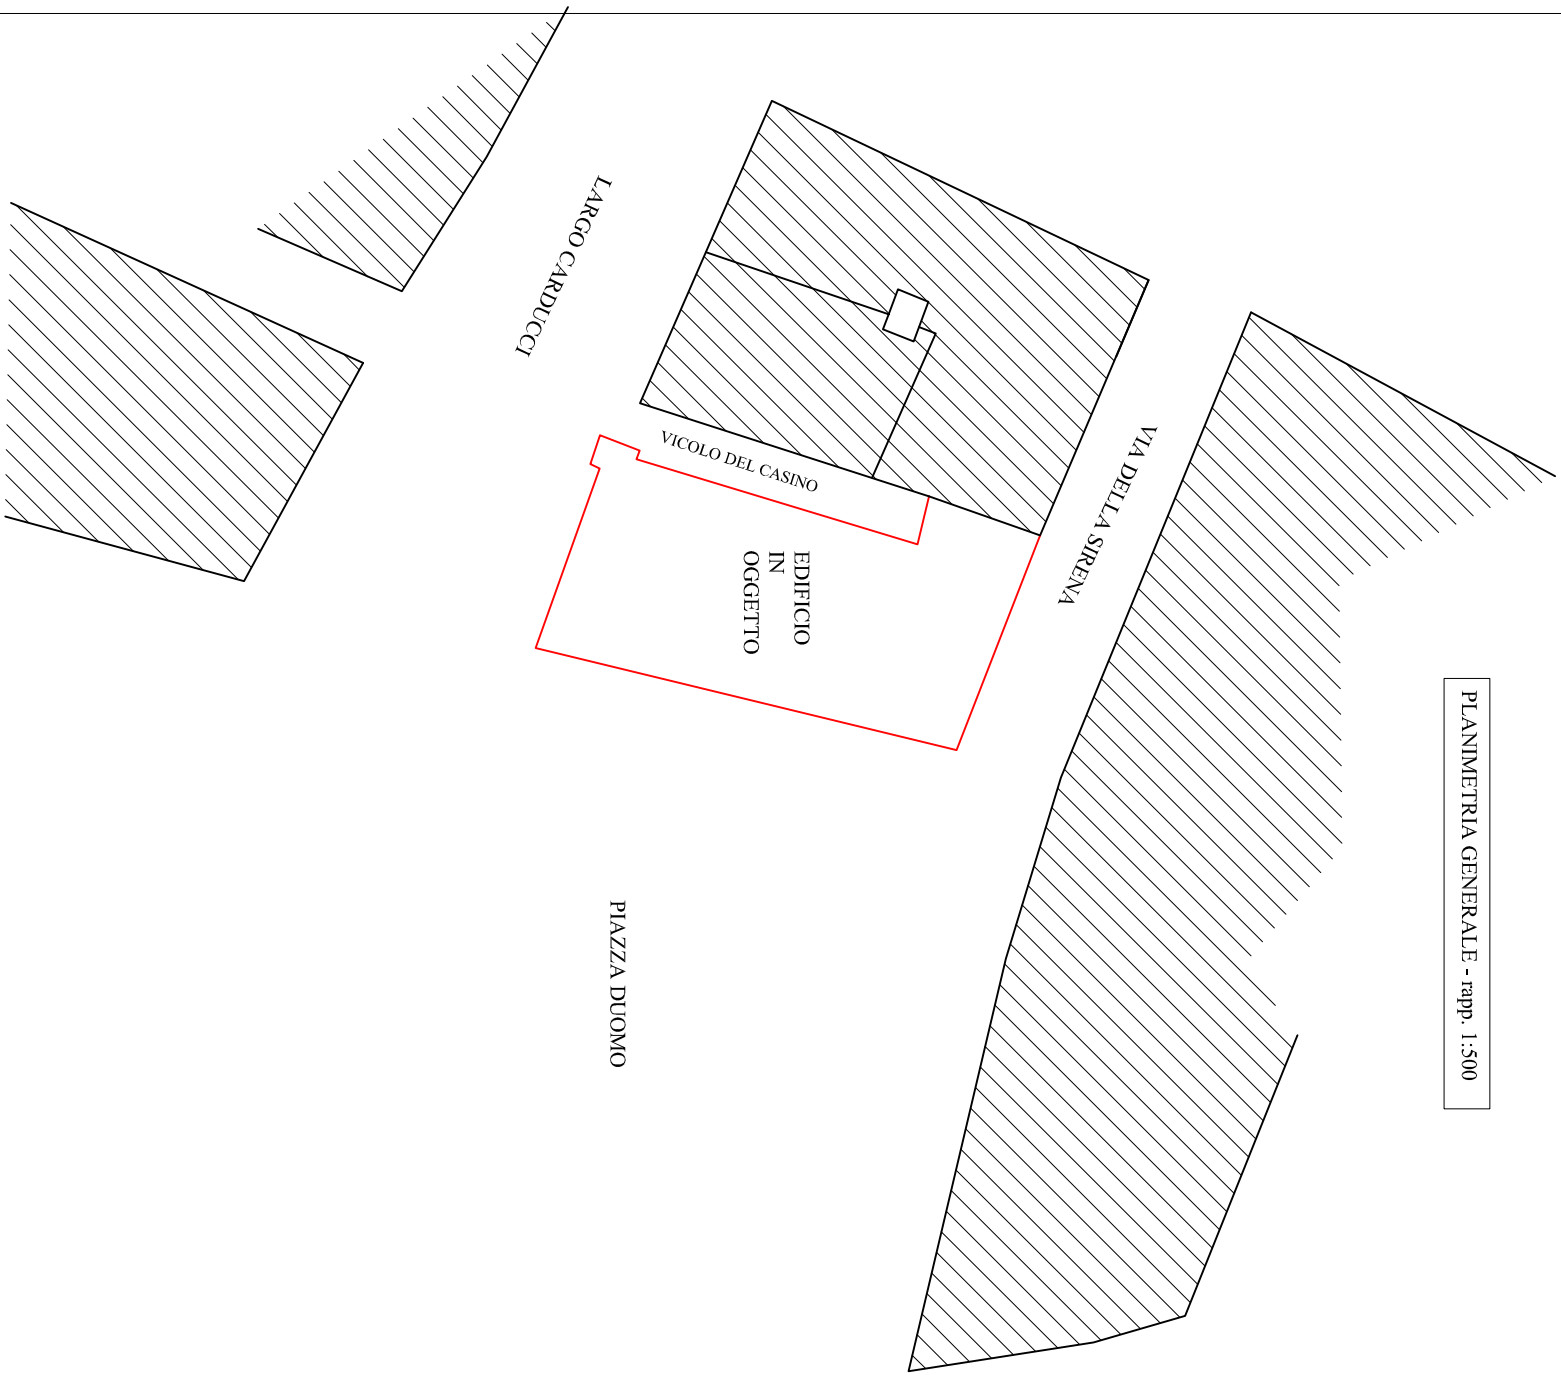

PLANIMETRIA GENERALE - rapp. 1:500

Planimetria generale
rapp. 1:200

Restauro delle facciate di
PALAZZO DRAGONI
COMUNE DI PRATO
Piazza Duomo, Largo Carducci,
via Della Sirena, vicolo Del Casino

TAVOLA 1
PLANIMETRIA
GENERALE
giugno 2022

RICHIESTA DI OCCUPAZIONE SUOLO PUBBLICO
ELABORATO GRAFICO PLANIMETRICO
DIMENSIONI DELL'OCCUPAZIONE
Ubicazione: Piazza Duomo, angolo Via della Sirena 1-3-5
Richiedente: VILLANI Franco