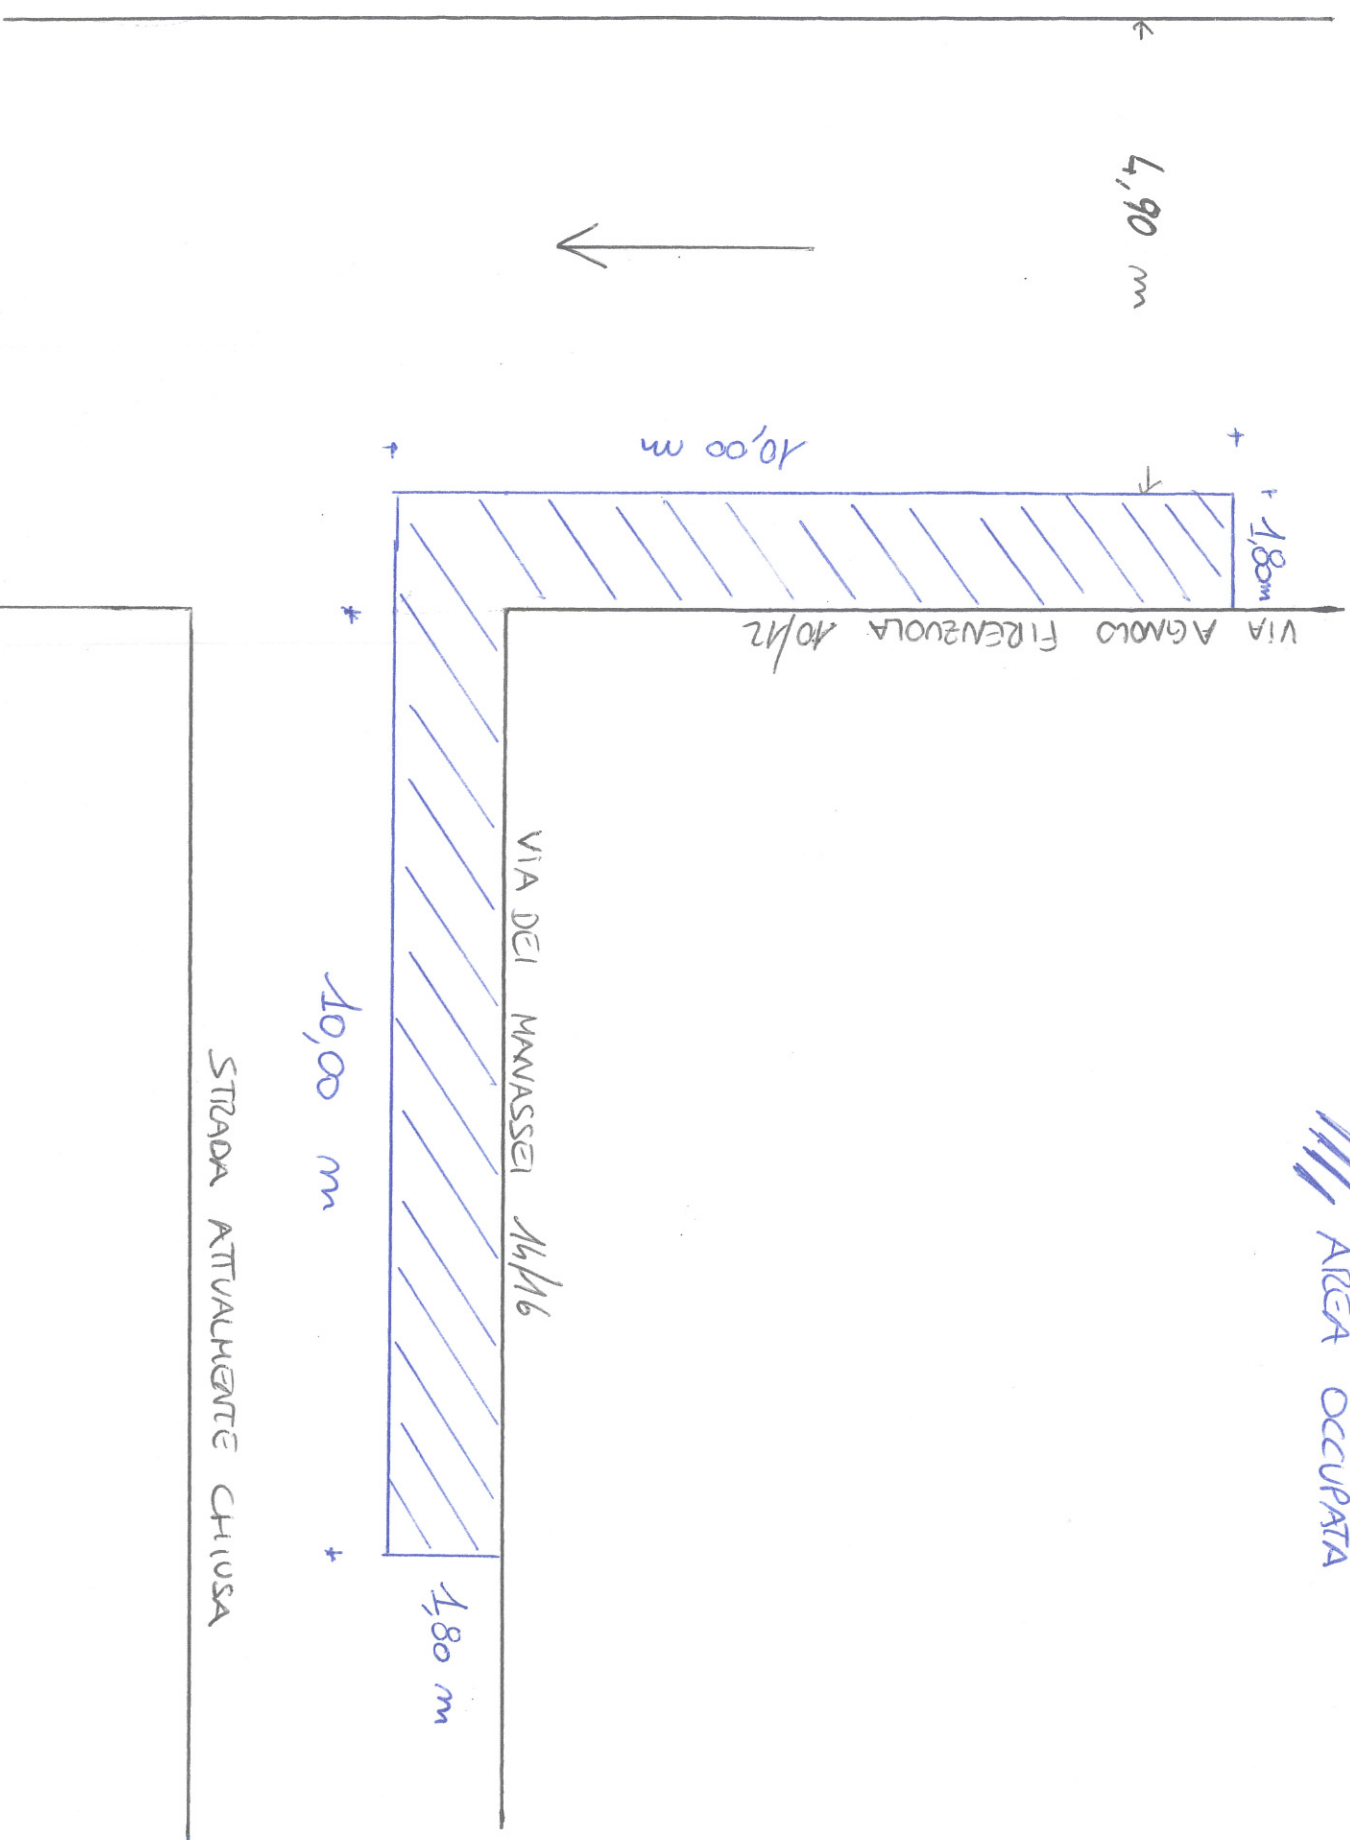

AREA OCCUPATA

STRADA ATTUALMENTE CHIUSA

VIA DEI MANASSEI 14/16

VIA AGNOLO FIRENZUOLA 10/12

4,90 m

1,80 m

10,00 m

10,00 m

1,80 m