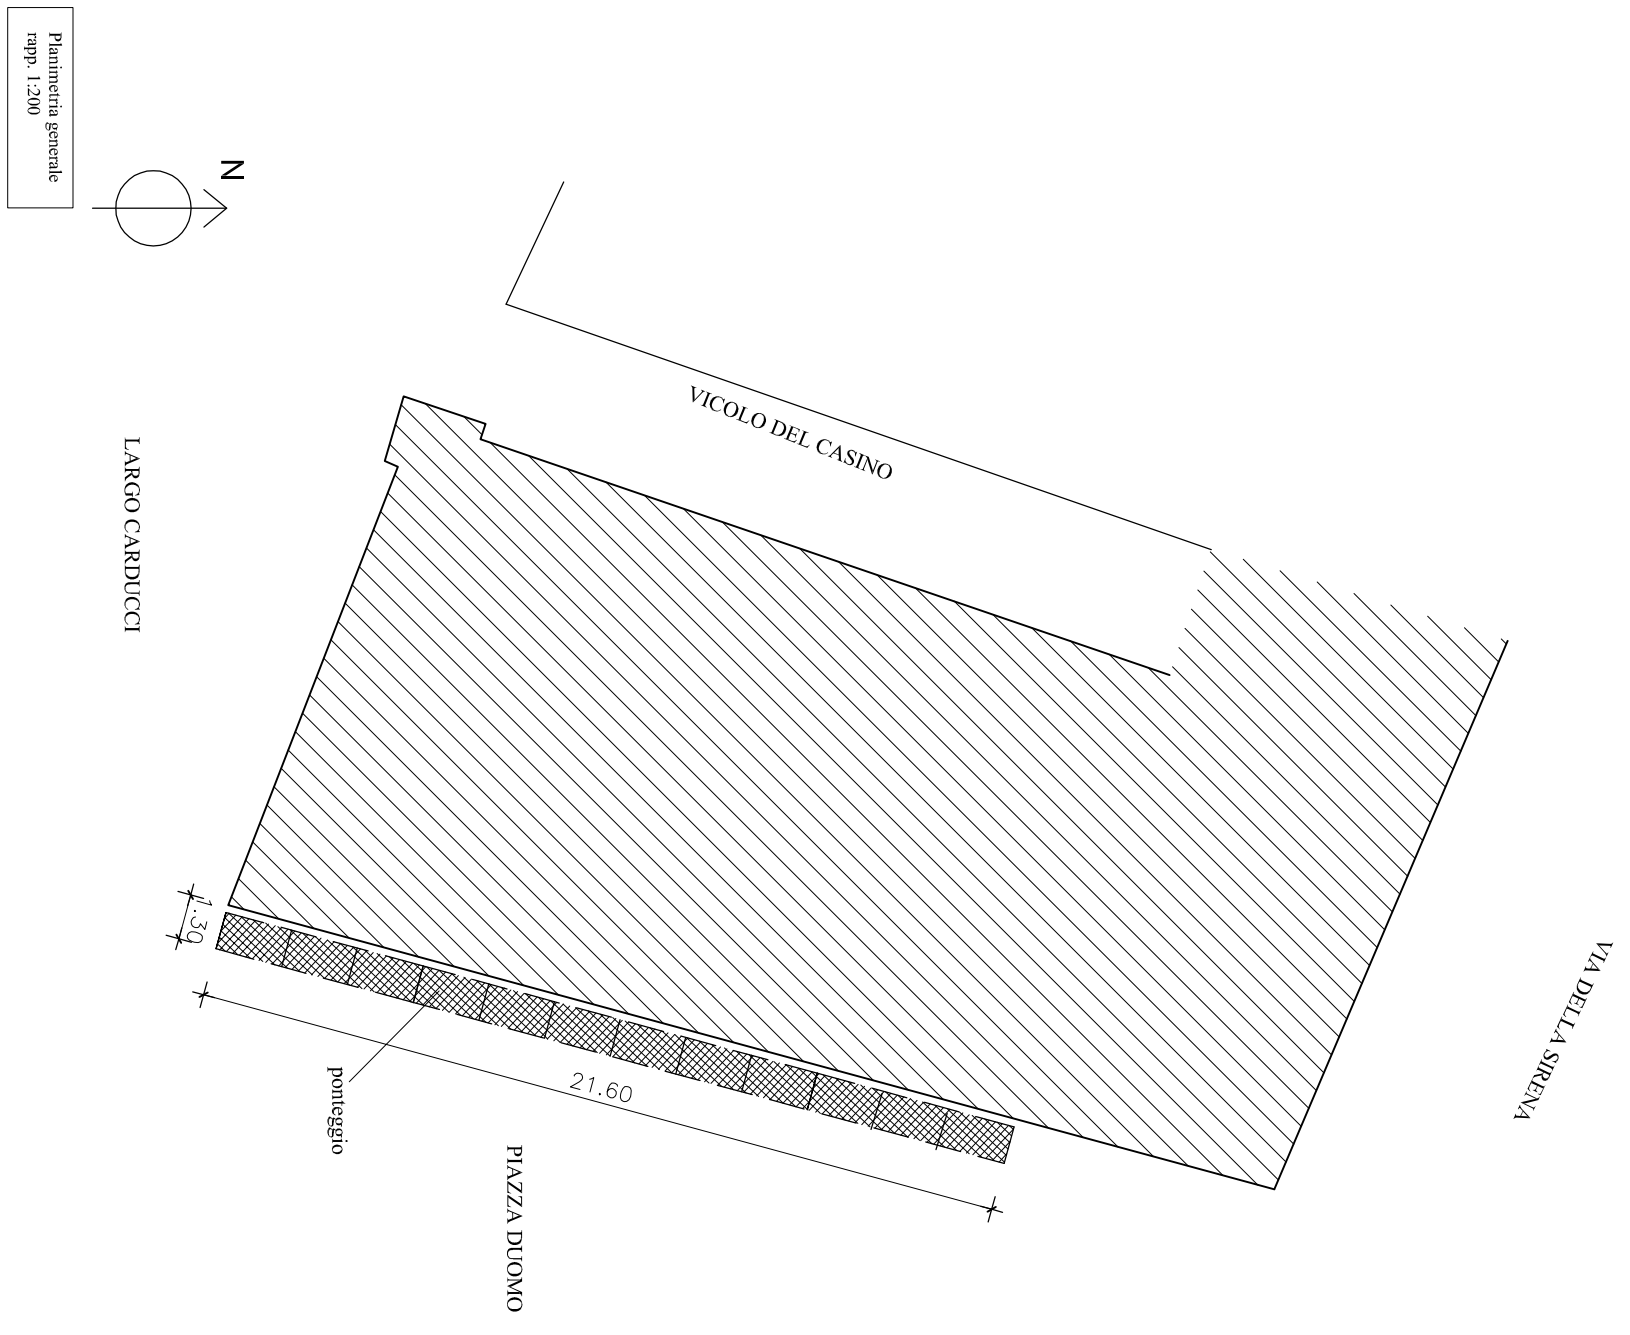

PLANIMETRIA GENERALE - rapp. 1:500

Planimetria generale  
rapp. 1:200

Ortofoto

Restauro delle facciate di  
**PALAZZO DRAGONI**  
COMUNE DI PRATO  
Piazza Duomo, Largo Carducci,  
via Della Sirena, vicolo Del Casino

**TAVOLA 1**  
**PLANIMETRIA**  
**GENERALE**  
aprile 2022

RICHIESTA DI OCCUPAZIONE SUOLO PUBBLICO
ELABORATO GRAFICO PLANIMETRICO
DIMENSIONI DELL'OCCUPAZIONE
Ubicazione: Piazza Duomo, 27-33
Richiedente: VILLANI Franco