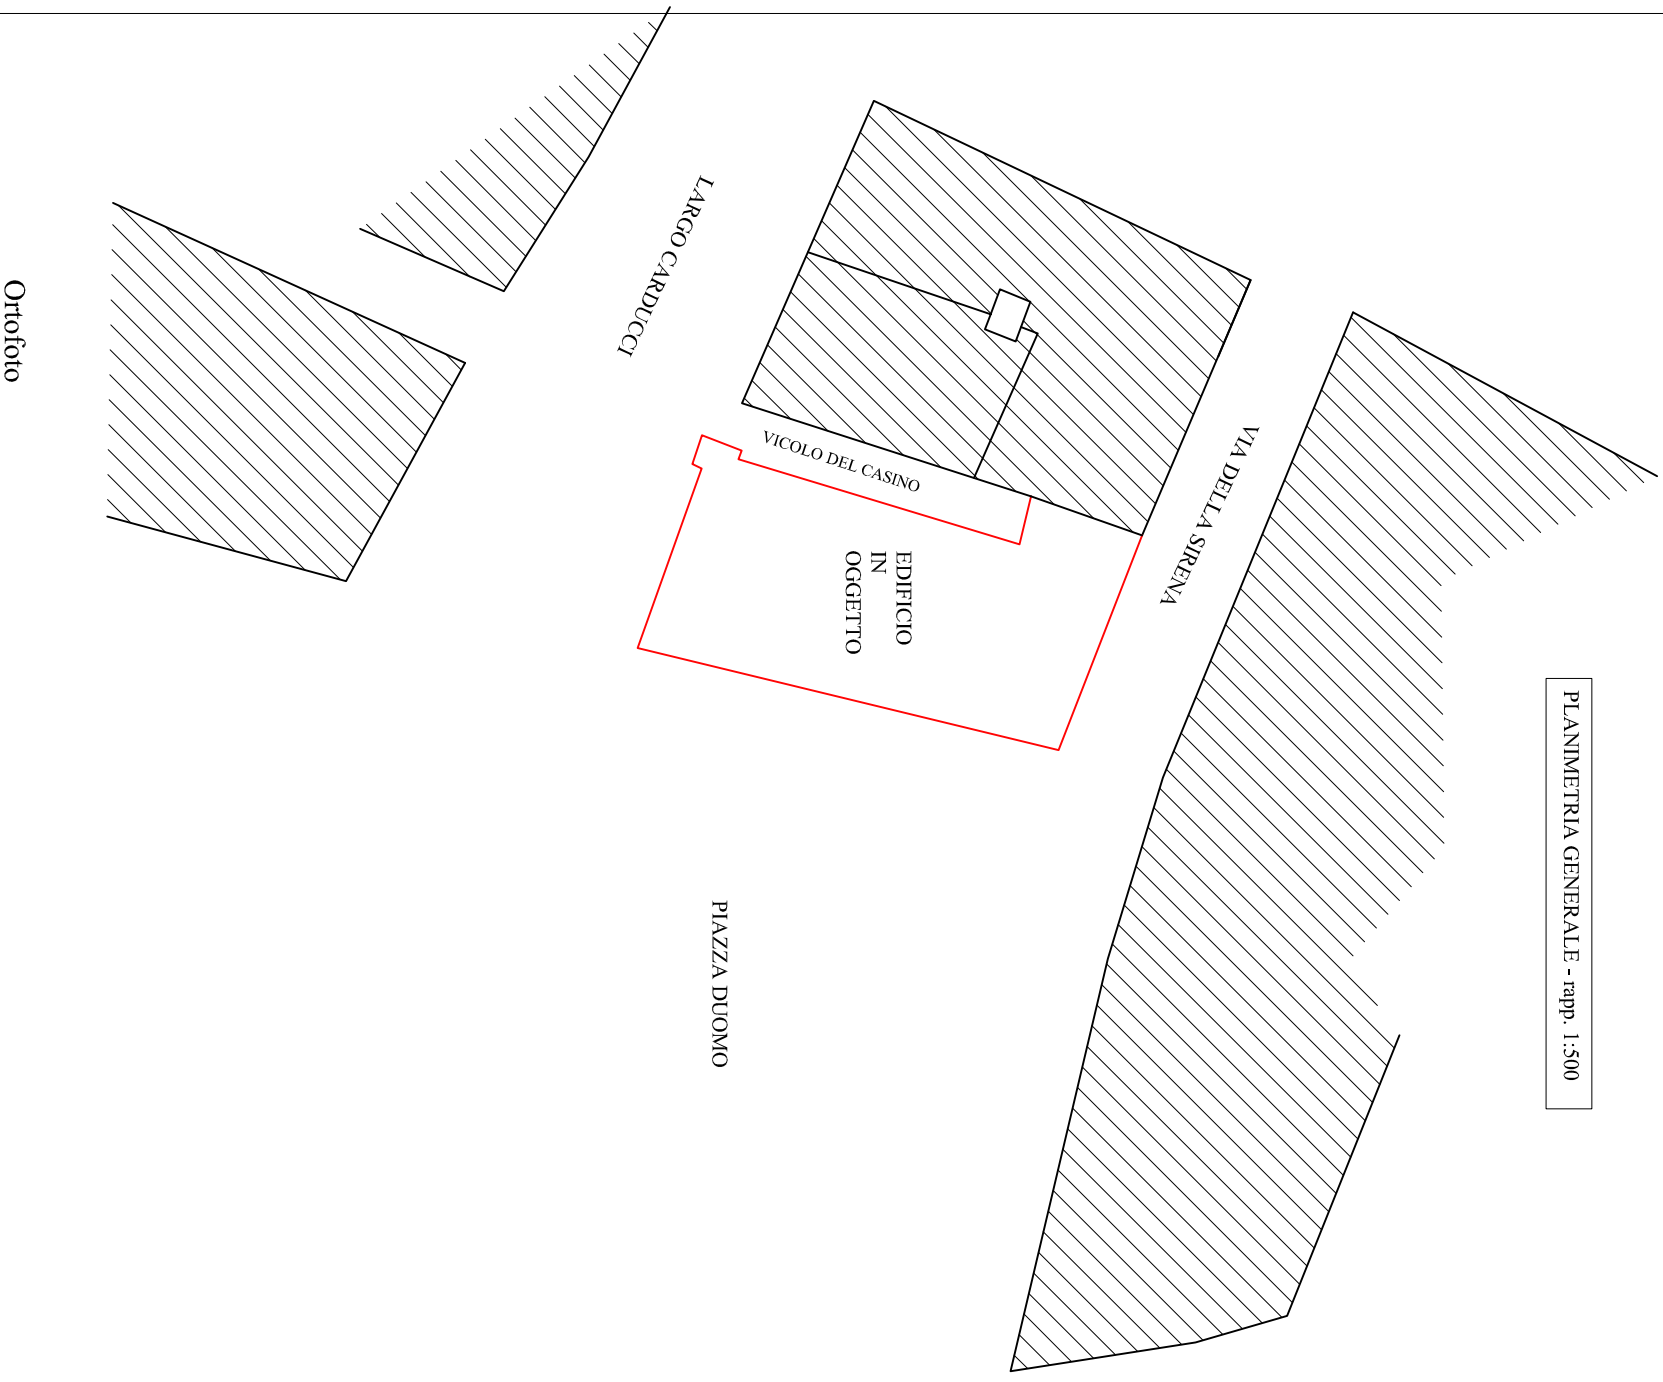

PLANIMETRIA GENERALE - rapp. 1:500

Planimetria generale  
rapp. 1:200

Ortofoto

Restauro delle facciate di  
**PALAZZO DRAGONI**  
COMUNE DI PRATO  
Piazza Duomo, Largo Carducci,  
via Della Sirena, vicolo Del Casino

**TAVOLA 1**  
**PLANIMETRIA**  
**GENERALE**  
aprile 2022

RICHIESTA DI OCCUPAZIONE SUOLO PUBBLICO
ELABORATO GRAFICO PLANIMETRICO
DIMENSIONI DELL'OCCUPAZIONE
Ubicazione: Piazza Duomo, 27-33
Richiedente: VILLANI Franco