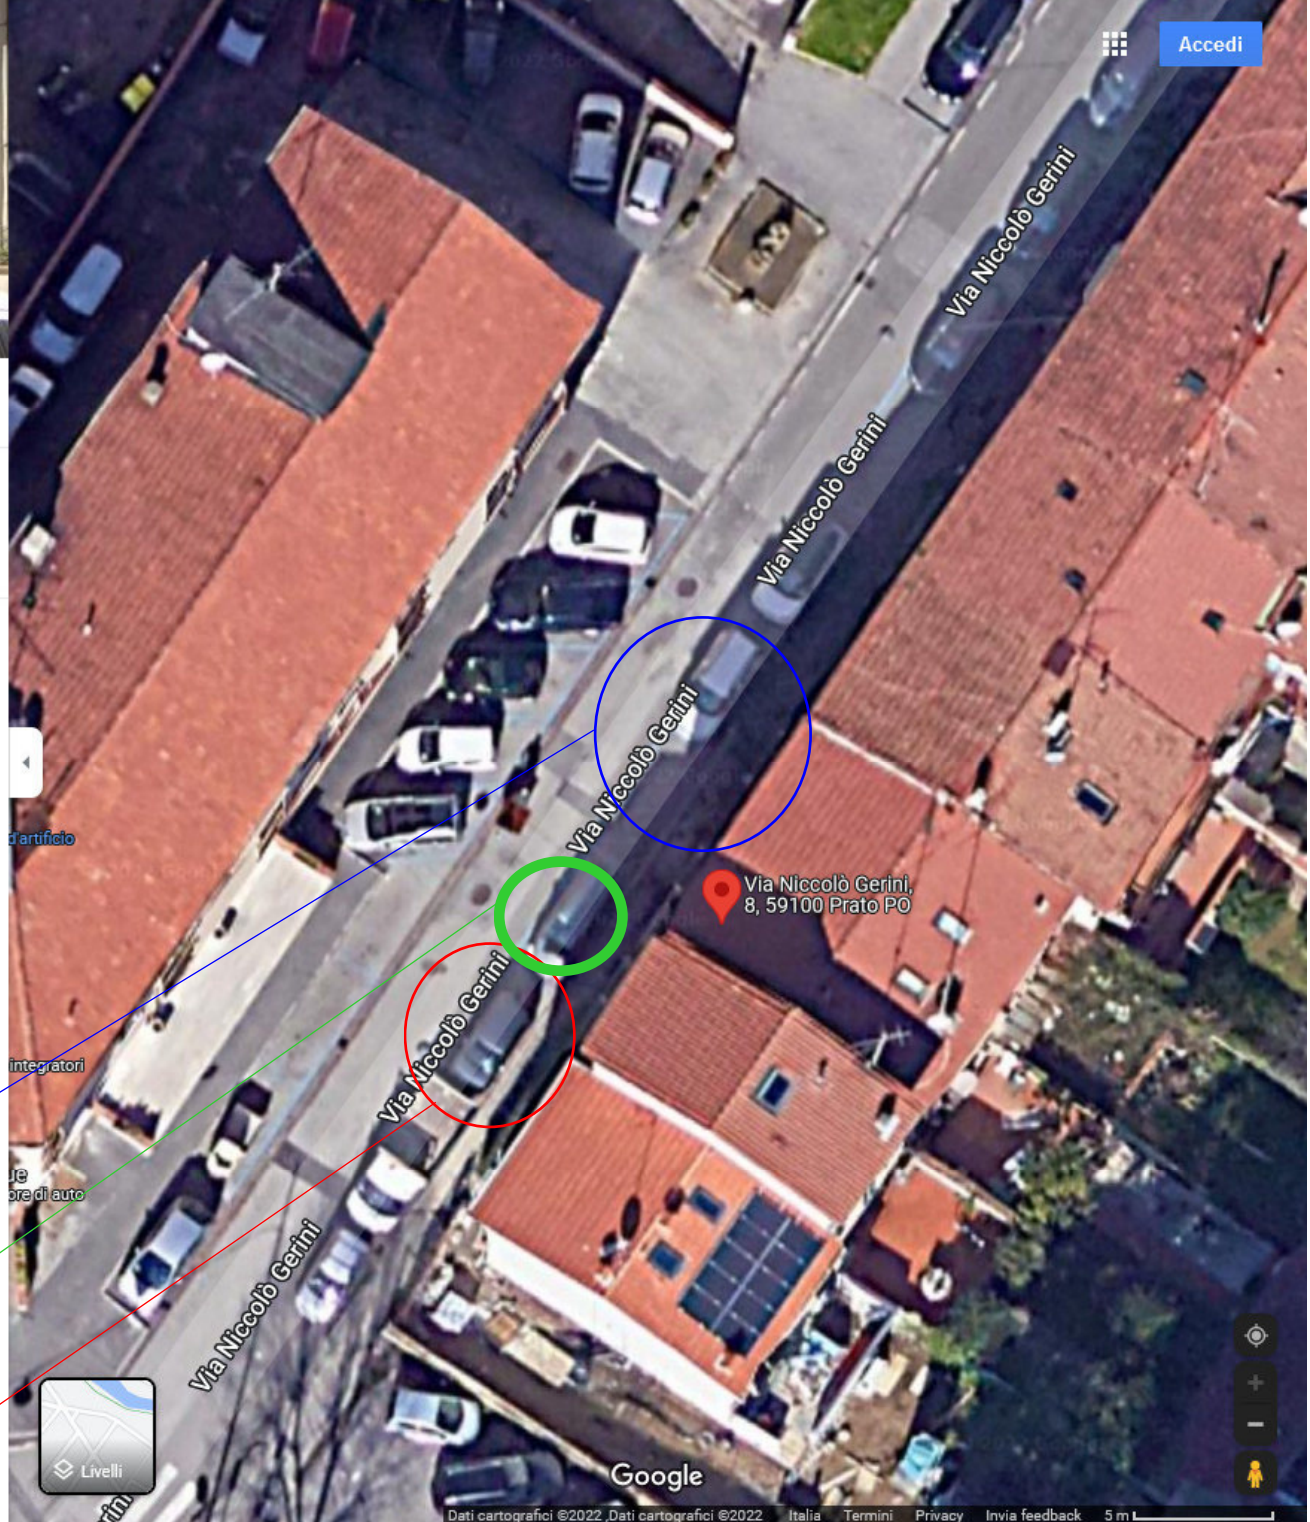

Via Niccolò Gerini, 8

- Indicazioni stradali
- Salva
- Nelle vicinanze
- Invia al telefono
- Condividi

- Via Niccolò Gerini, 8, 59100 Prato PO
- V4F5+3P Prato, Provincia di Prato
- Suggerisci una modifica a Via Niccolò Gerini, 8
- Aggiungi un luogo mancante
- Aggiungi la tua attività

Foto

CANTIERE ESISTENTE

POSTO AUTO DA AGGIUNGERE
dove NON verranno svolte
attività di cantiere solo deposito

POSTO AUTO CONCESSO

POSTO AUTO DA AGGIUNGERE
dove NON verranno svolte
attività di cantiere solo deposito

POSTO AUTO CONCESSO

CANTIERE ESISTENTE

1,85 cm circa

POSTO AUTO DA AGGIUNGERE
dove NON verranno svolte
attività di cantiere solo deposito

Distanza da cantiere attiguo
fino ad inizio area
stazionamento / deposito
deposito/ esistente POSTO AUTO DA AGGIUNGERE
dove NON verranno svolte
attività di cantiere solo deposito