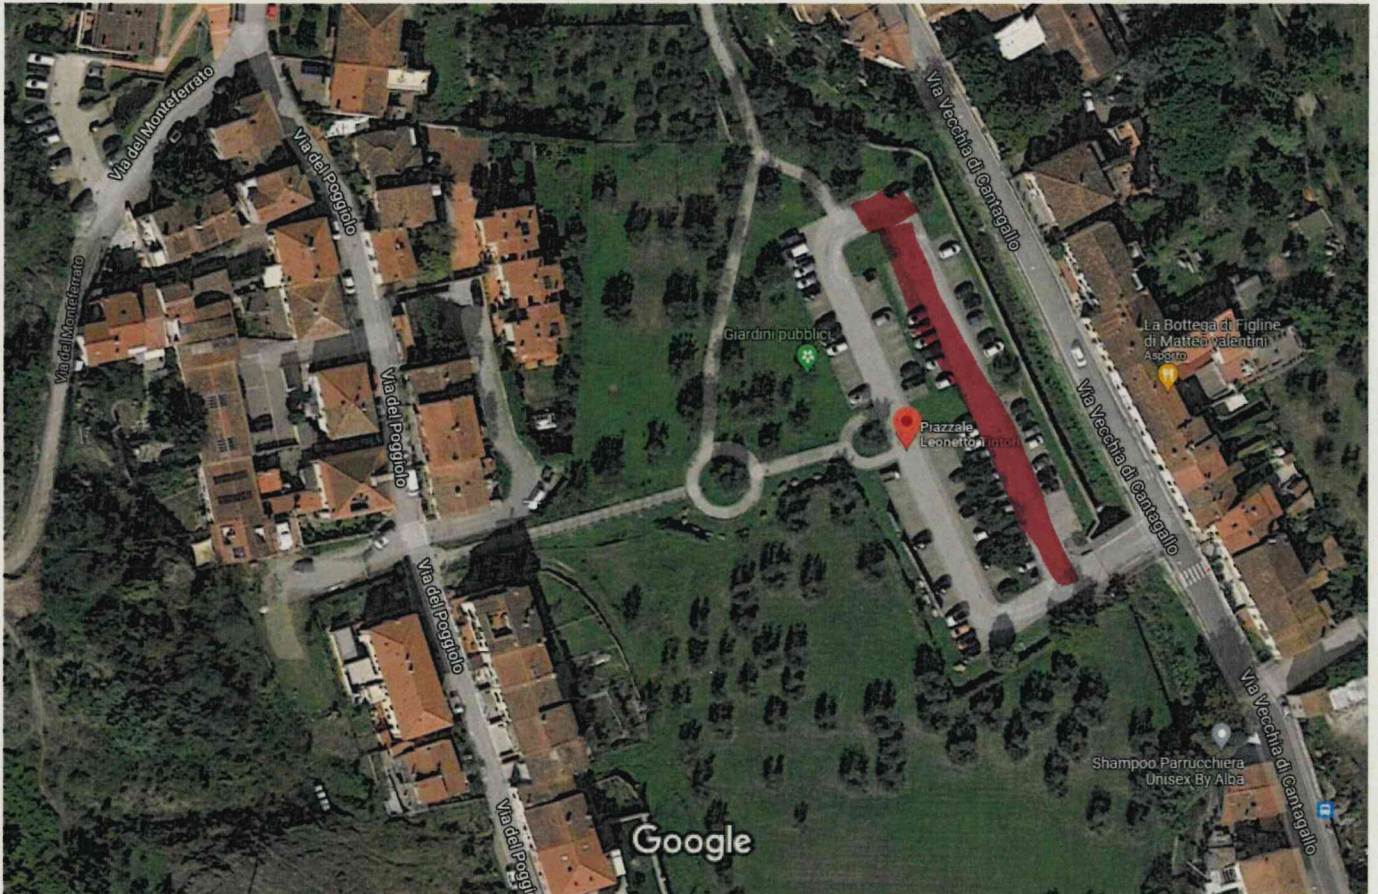

Google Maps Piazzale Leonetto Tintori

Immagini ©2021 Maxar Technologies, Dati cartografici ©2021 20 m

LATO DESTRO

Piazzale Leonetto Tintori

59100 Prato PO

Indicazioni stradali

Salva

Nelle vicinanze