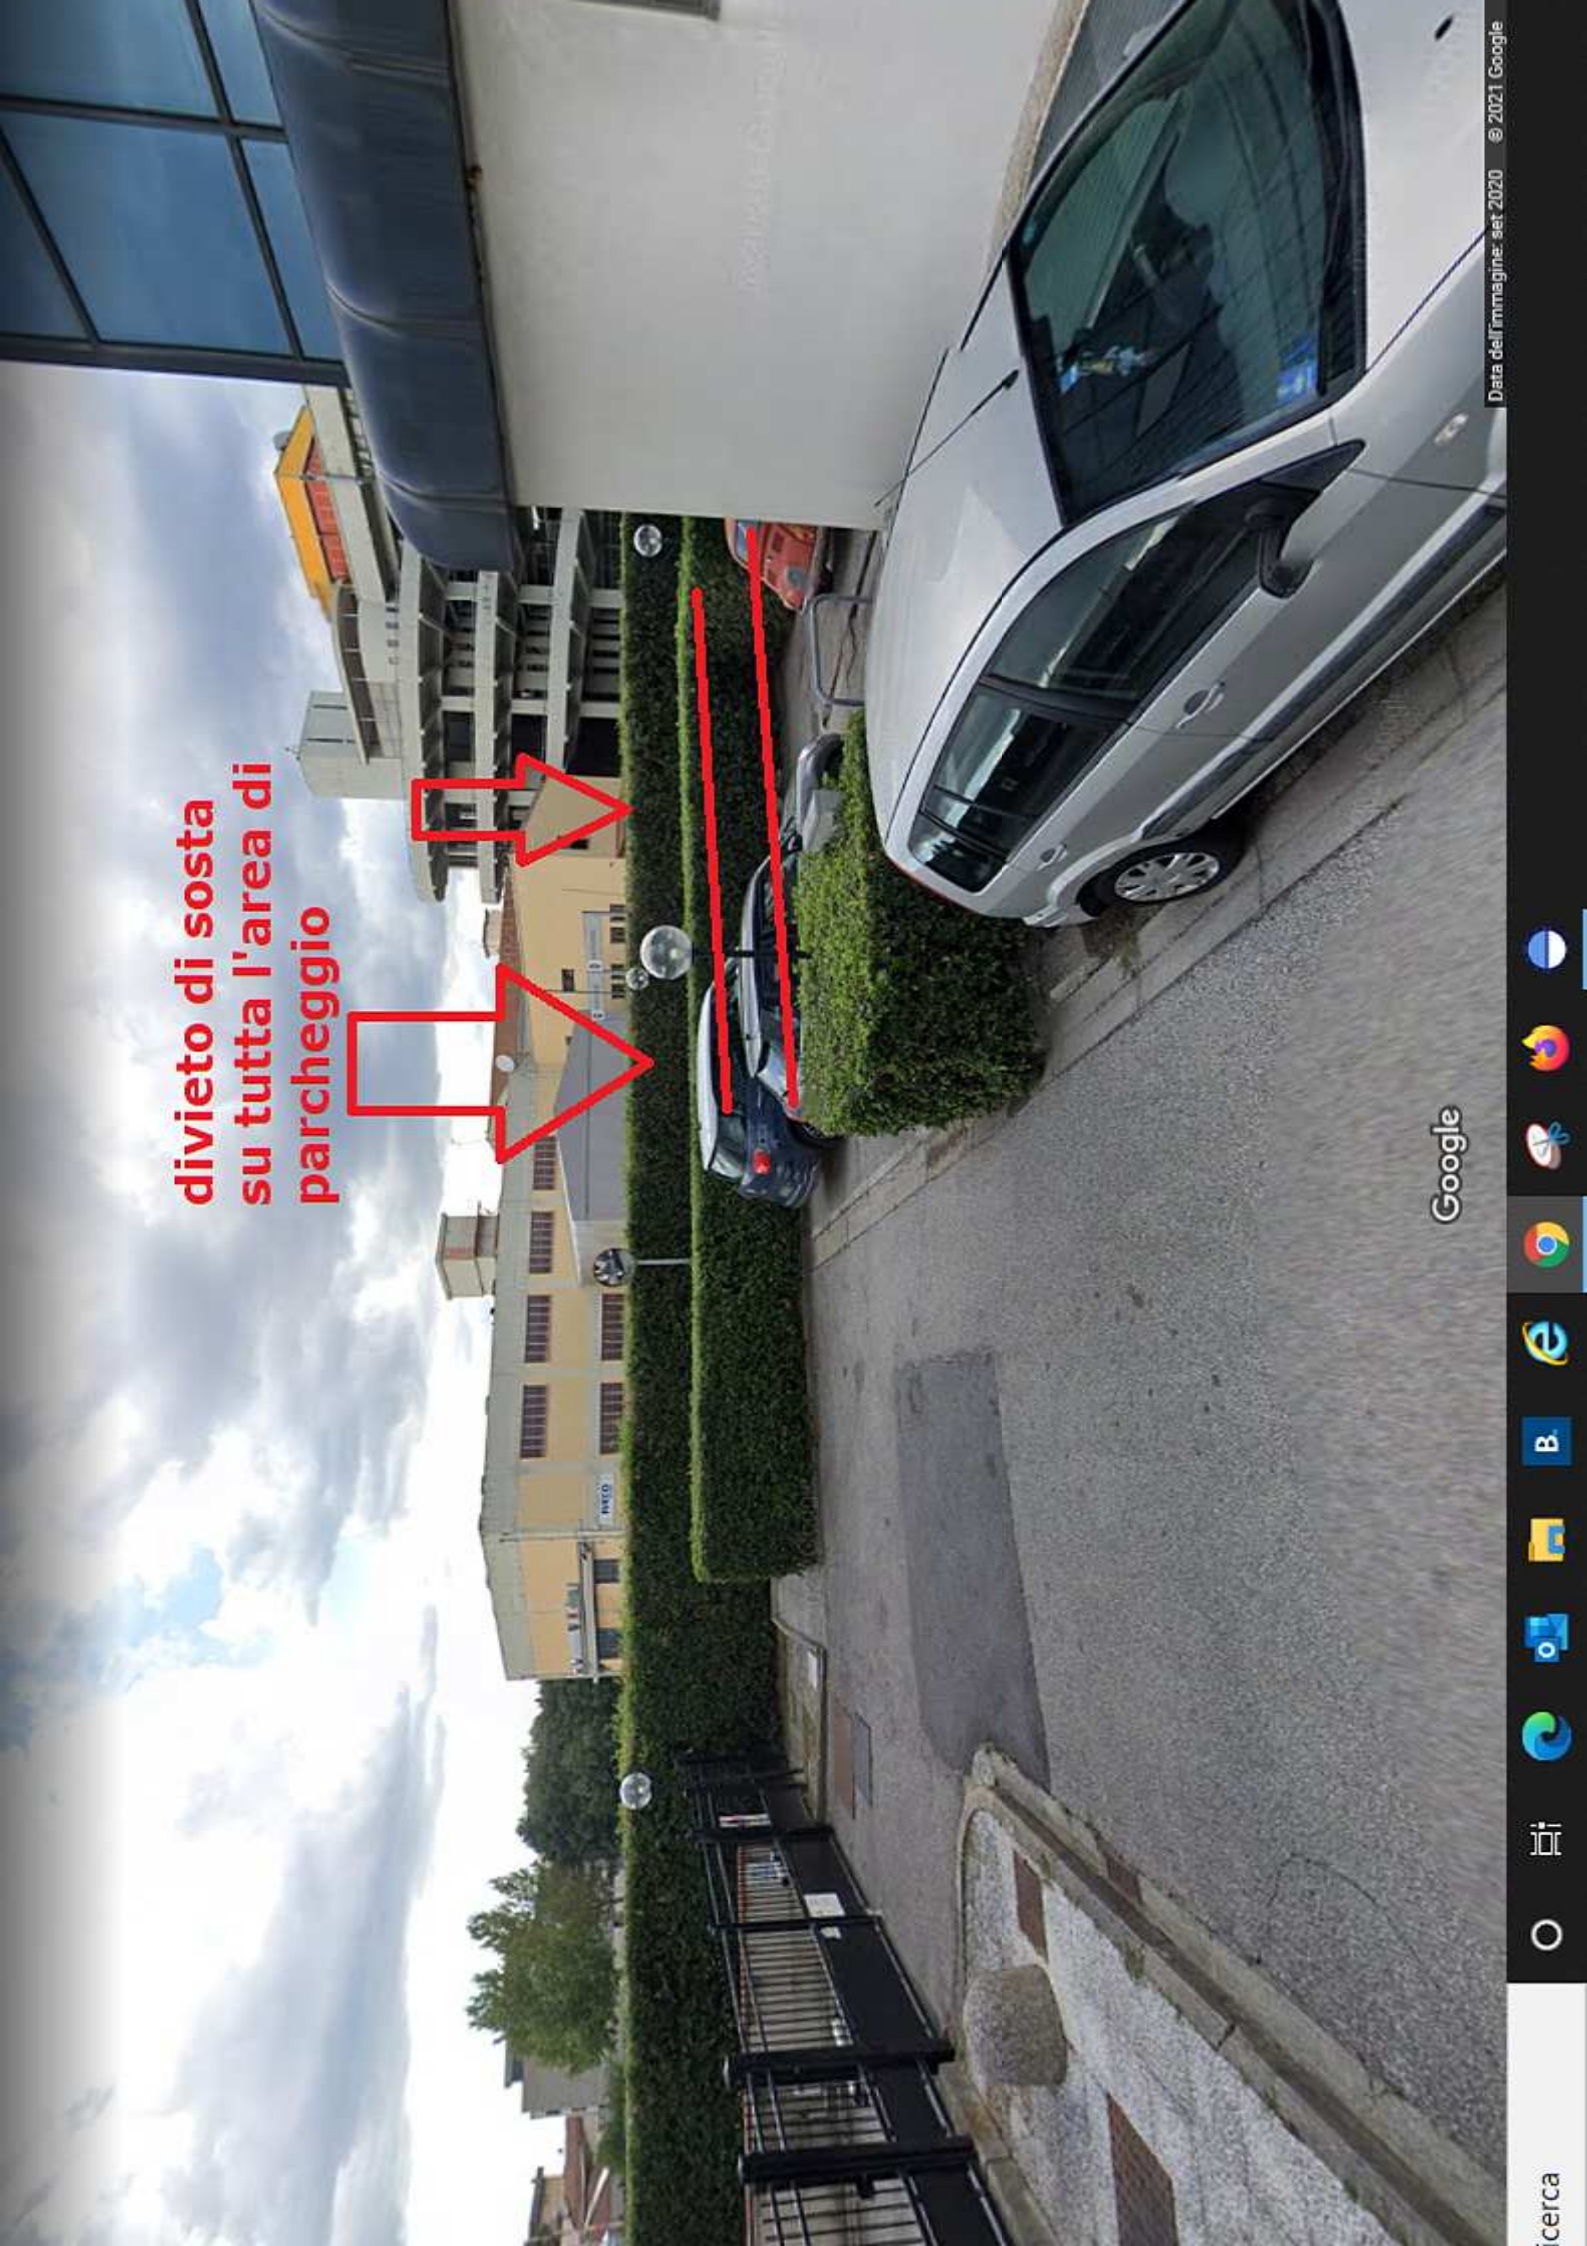

**divieto di sosta  
su tutta l'area di  
parcheggio**

Google

Windows taskbar with search bar and icons for Edge, File Explorer, Task View, and other applications.