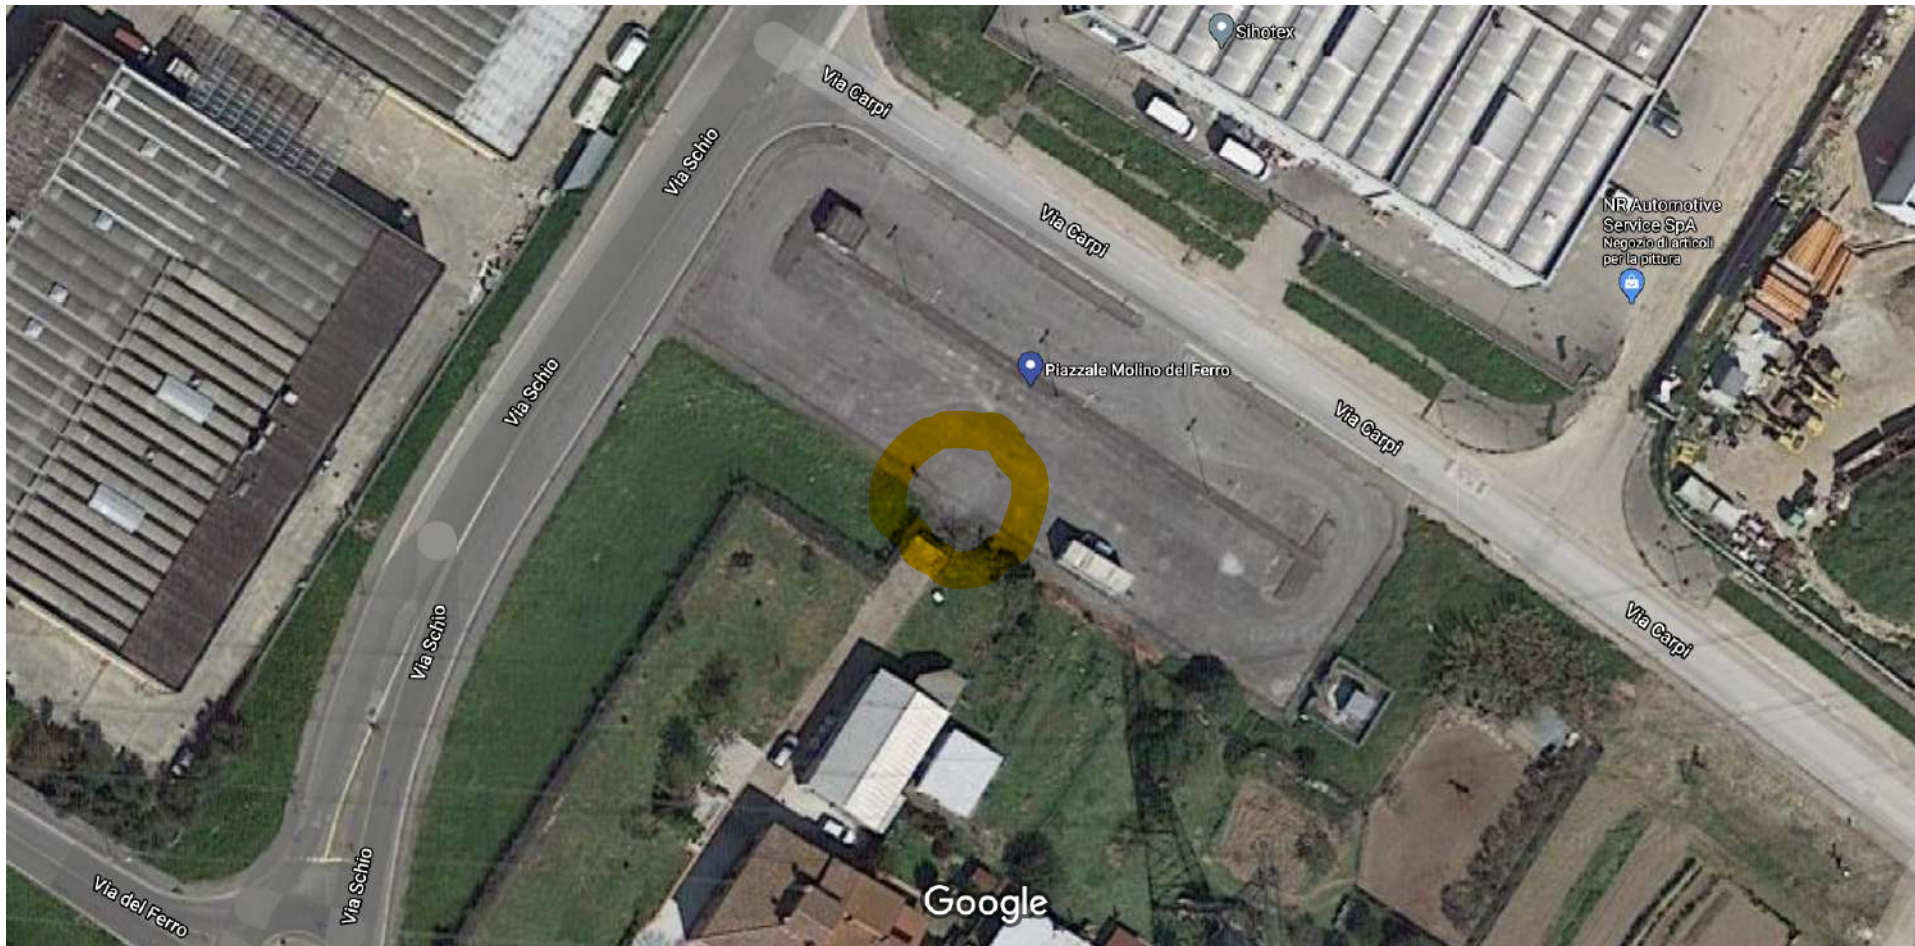

piazzale molino del ferro prato

Immagini ©2020 European Space Imaging,Maxar Technologies,Dati cartografici ©2020 10 m

Stazione Prato Centrale
3,6 ★★★★★ (140)
Fermata · Piazza Stazione Centrale

Areajob Spa Filiale di Prato
4,9 ★★★★★ (36)

Agenzia di lavoro interinale ·
Via Giotto, 17

Chiuso · Apre alle 10:00 · 0574 401693

Sito web

Indicazioni
stradali

Areajob Spa - filiale di Calenzano

4,9 ★★★★★ (128)

Agenzia di lavoro interinale ·
Via del Molino, 143